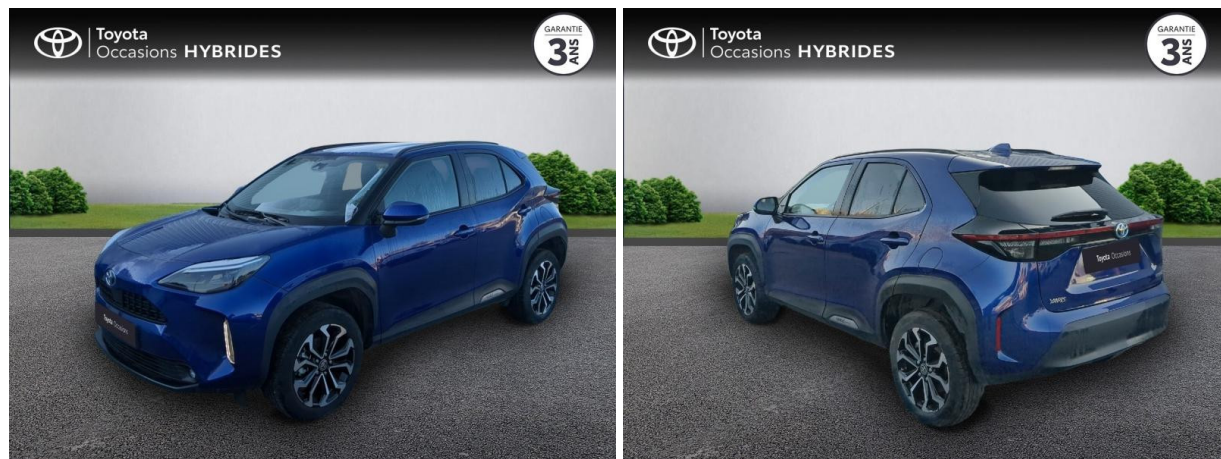

TOYOTA YARIS CROSS 116H DESIGN MY22 BLEU KYANITE D'OCCASION

Occasion **TOYOTA Yaris Cross**

116h Design MY22 BLEU KYANITE

Toyota Nîmes

04 66 26 40 40

Prix :

24 900 €

Un crédit vous engage et doit être remboursé. Vérifiez vos capacités de remboursement avant de vous engager.

Caractéristiques du véhicule

- Kilométrage : 23 199 km
- Puissance réelle : 92 ch
- Énergie : Hybride
- Boîte de vitesse : Automatique
- Carrosserie : Tout Terrain
- Nombre de portes : 5 portes
- Année : 2023
- Puissance fiscale : 5 CV
- Couleur : Blanc
- Garantie : Label Toyota Occasions 36 mois TFR 36 mois