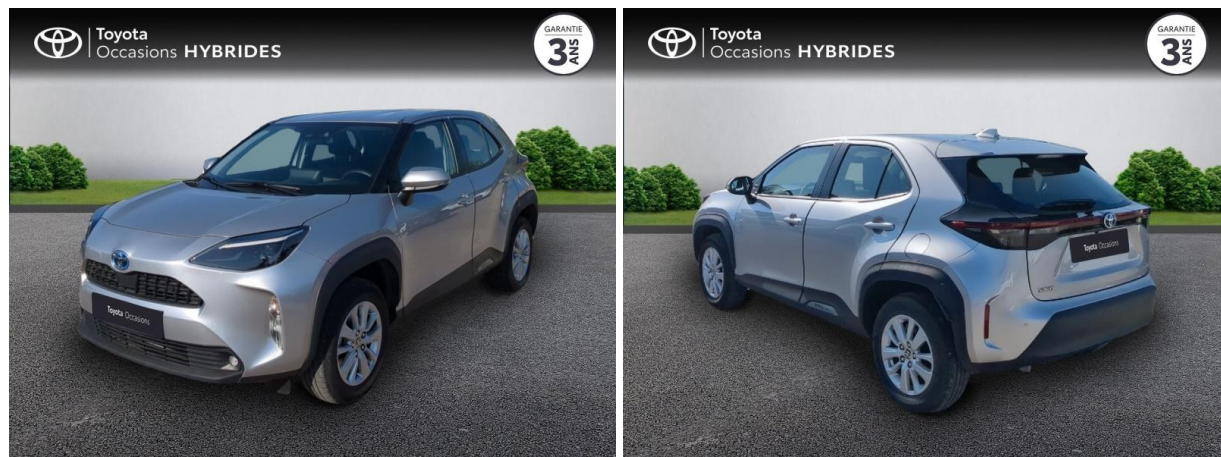

# TOYOTA YARIS CROSS 116H DYNAMIC BUSINESS MY22 D'OCCASION

**Occasion** TOYOTA Yaris Cross

116h Dynamic Business MY22

Toyota Nîmes

04 66 26 40 40

Prix :

21 400 €

Un crédit vous engage et doit être remboursé. Vérifiez vos capacités de remboursement avant de vous engager.

# Caractéristiques du véhicule

Kilométrage : 32 539 km

Nombre de portes : 5 portes

Puissance réelle : 92 ch

Année : 2023

Énergie : Hybride

Puissance fiscale : 5 CV

Boîte de vitesse : Automatique

Couleur : Gris Minéral Métallisé

Carrosserie : Tout Terrain

Garantie : Label Toyota Occasions 36 mois TFR 36 mois