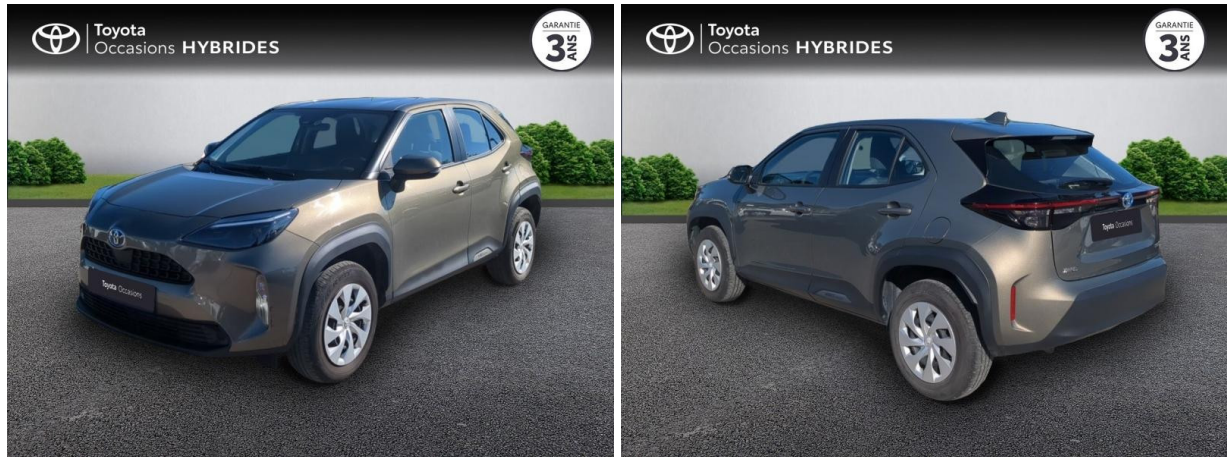

# TOYOTA YARIS CROSS 116H DYNAMIC MY22 D'OCCASION

**Occasion** TOYOTA Yaris Cross

116h Dynamic MY22

Toyota Nîmes

04 66 26 40 40

Prix :

20 290 €

Un crédit vous engage et doit être remboursé. Vérifiez vos capacités de remboursement avant de vous engager.

# Caractéristiques du véhicule

Kilométrage : 37 771 km

Nombre de portes : 5 portes

Puissance réelle : 92 ch

Année : 2023

Énergie : Hybride

Puissance fiscale : 5 CV

Boîte de vitesse : Automatique

Couleur : Blanc

Carrosserie : Tout Terrain

Garantie : Label Toyota Occasions 36 mois TFR 36 mois