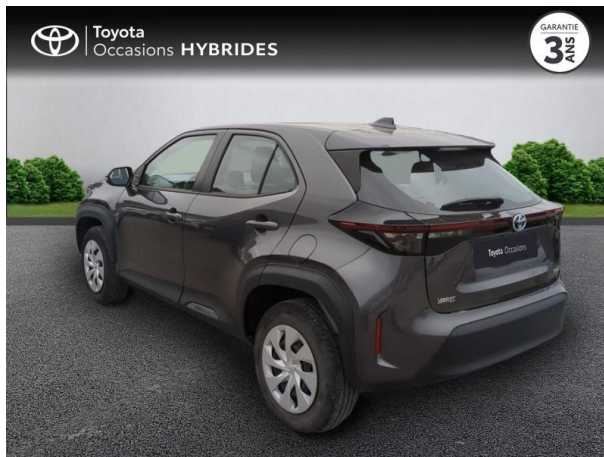

# TOYOTA YARIS CROSS 116H DYNAMIC MY22 D'OCCASION

**Occasion** TOYOTA Yaris Cross

116h Dynamic MY22

Toyota Nîmes

04 66 26 40 40

Prix :

20 990 €

Un crédit vous engage et doit être remboursé. Vérifiez vos capacités de remboursement avant de vous engager.

# Caractéristiques du véhicule

Kilométrage : 35 642 km

Nombre de portes : 5 portes

Puissance réelle : 92 ch

Année : 2023

Énergie : Hybride

Puissance fiscale : 5 CV

Boîte de vitesse : Automatique

Couleur : Gris Atlas Métallisé

Carrosserie : Tout Terrain

Garantie : Label Toyota Occasions 36 mois TFR 36 mois