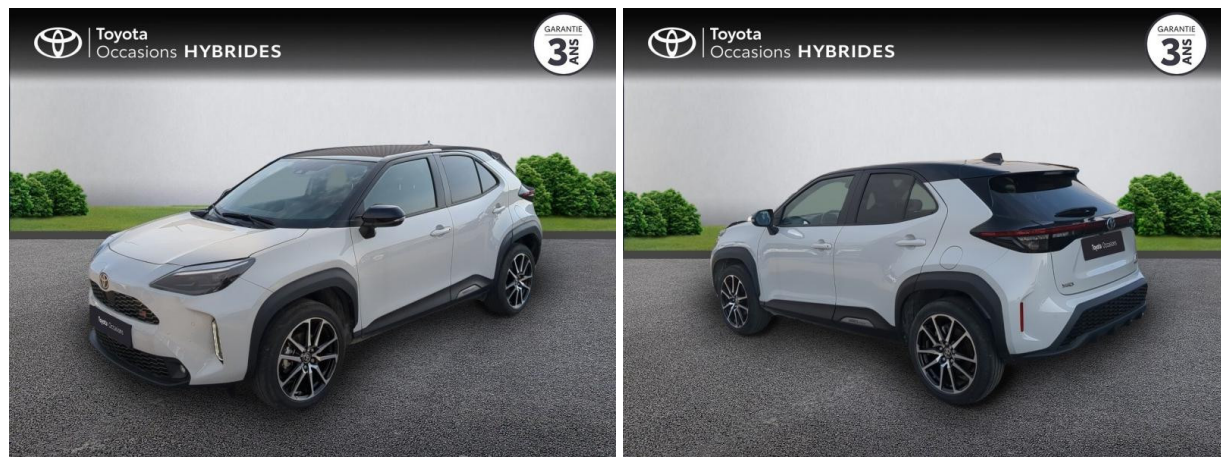

TOYOTA YARIS CROSS 116H GR SPORT MY22 D'OCCASION

Occasion **TOYOTA Yaris Cross**

116h GR Sport MY22

Toyota Nîmes

04 66 26 40 40

Prix :

27 950 €

Un crédit vous engage et doit être remboursé. Vérifiez vos capacités de remboursement avant de vous engager.

Caractéristiques du véhicule

- Kilométrage : 13 948 km
- Puissance réelle : 92 ch
- Énergie : Hybride
- Boîte de vitesse : Automatique
- Carrosserie : Tout Terrain
- Nombre de portes : 5 portes
- Année : 2023
- Puissance fiscale : 5 CV
- Couleur : Bi ton gris chrome noir
- Garantie : Label Toyota Occasions 36 mois TFR 36 mois