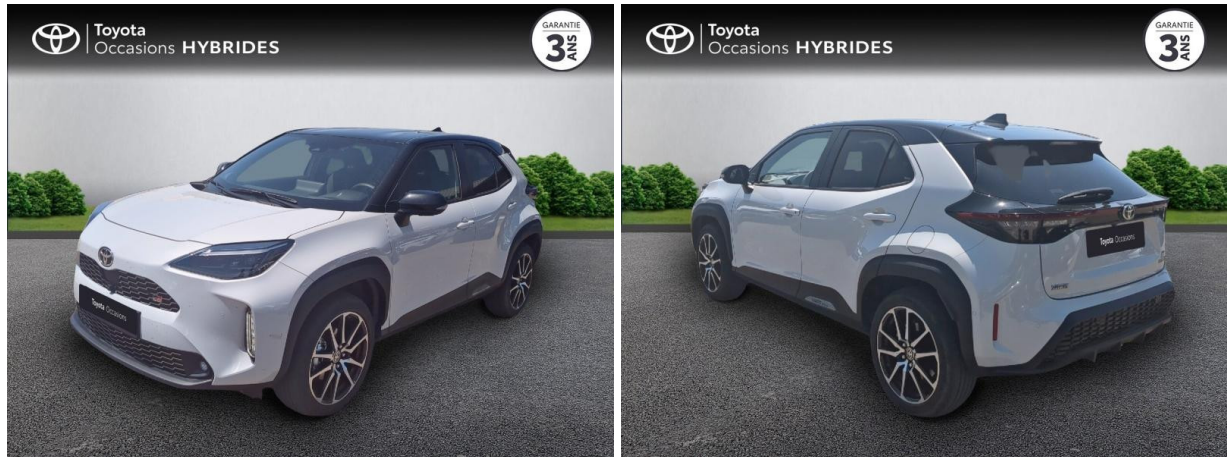

TOYOTA YARIS CROSS 116H GR SPORT MY22 D'OCCASION

Occasion TOYOTA Yaris Cross

116h GR Sport MY22

Toyota Nîmes

04 66 26 40 40

Prix :

25 990 €

Un crédit vous engage et doit être remboursé. Vérifiez vos capacités de remboursement avant de vous engager.

Caractéristiques du véhicule

Kilométrage : 23 890 km

Nombre de portes : 5 portes

Puissance réelle : 92 ch

Année : 2023

Énergie : Hybride

Puissance fiscale : 5 CV

Boîte de vitesse : Automatique