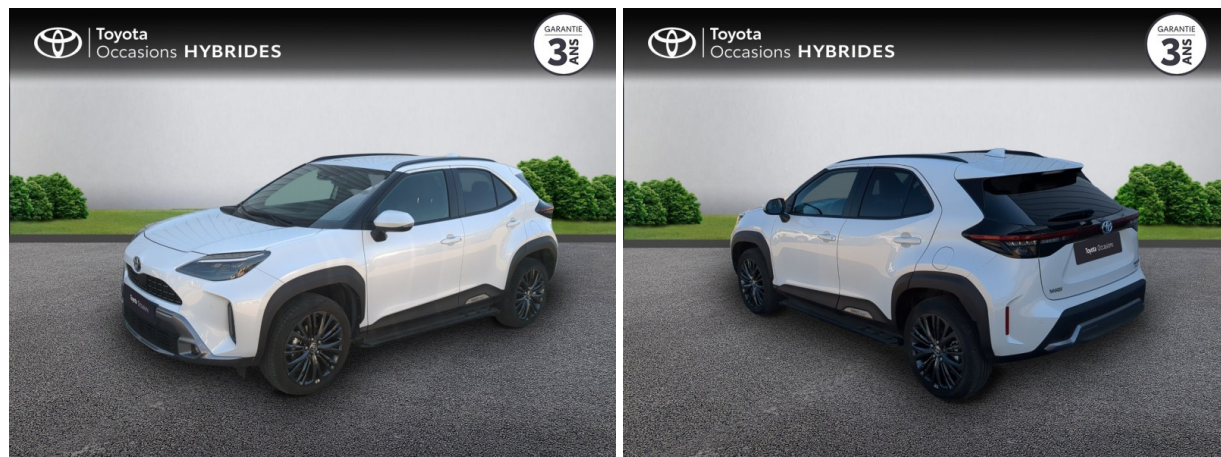

# TOYOTA YARIS CROSS 116H TRAIL AWD-I + MARCHEPIEDS MY22 D'OCCASION

Occasion **TOYOTA Yaris Cross**

116h Trail AWD-i + marchepieds MY22

Toyota Nîmes

04 66 26 40 40

Prix :

26 900 €

Un crédit vous engage et doit être remboursé. Vérifiez vos capacités de remboursement avant de vous engager.

# Caractéristiques du véhicule

- Kilométrage : 29 328 km
- Puissance réelle : 92 ch
- Énergie : Hybride
- Boîte de vitesse : Automatique
- Carrosserie : Tout Terrain
- Nombre de portes : 5 portes
- Année : 2023
- Puissance fiscale : 5 CV
- Couleur : Blanc Lunaire Nacré
- Garantie : Label Toyota Occasions 36 mois TFR 36 mois