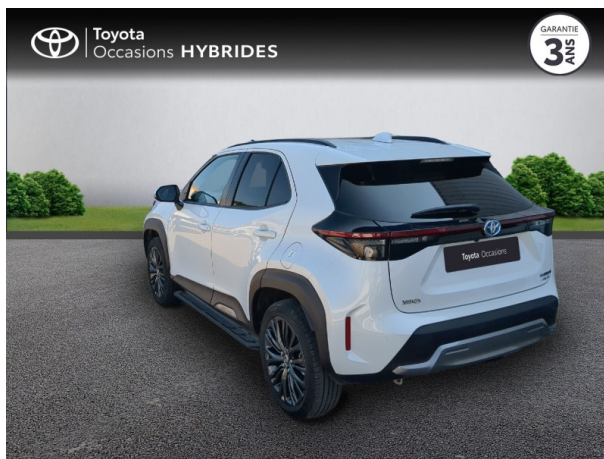

TOYOTA YARIS CROSS 116H TRAIL AWD-I + MARCHEPIEDS MY22 D'OCCASION

Occasion TOYOTA Yaris Cross

116h Trail AWD-i + marchepieds MY22

Toyota Nîmes

04 66 26 40 40

Prix :

27 480 €

Un crédit vous engage et doit être remboursé. Vérifiez vos capacités de remboursement avant de vous engager.

Caractéristiques du véhicule

- Kilométrage : 22 633 km
- Puissance réelle : 92 ch
- Énergie : Hybride
- Boîte de vitesse : Automatique
- Carrosserie : Tout Terrain
- Nombre de portes : 5 portes
- Année : 2023
- Puissance fiscale : 5 CV
- Couleur : Blanc Lunaire Nacré
- Garantie : Label Toyota Occasions 36 mois TFR 36 mois