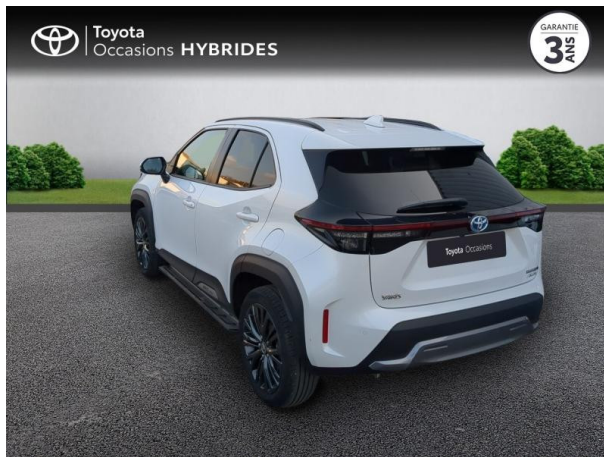

# TOYOTA YARIS CROSS 116H TRAIL AWD-I + MARCHEPIEDS MY22 D'OCCASION

**Occasion** TOYOTA Yaris Cross

116h Trail AWD-i + marchepieds MY22

Toyota Nîmes

04 66 26 40 40

Prix :

27 900 €

Un crédit vous engage et doit être remboursé. Vérifiez vos capacités de remboursement avant de vous engager.

# Caractéristiques du véhicule

- Kilométrage : 15 078 km
- Puissance réelle : 92 ch
- Énergie : Hybride
- Boîte de vitesse : Automatique
- Carrosserie : Tout Terrain
- Nombre de portes : 5 portes
- Année : 2023
- Puissance fiscale : 5 CV
- Couleur : Blanc Lunaire Nacré
- Garantie : Label Toyota Occasions 36 mois TFR 36 mois