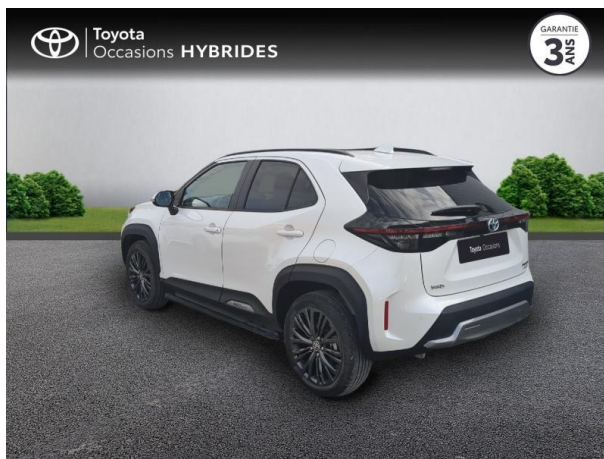

TOYOTA YARIS CROSS 116H TRAIL AWD-I + MARCHEPIEDS MY22 D'OCCASION

Occasion TOYOTA Yaris Cross

116h Trail AWD-i + marchepieds MY22

Toyota Nîmes

04 66 26 40 40

Prix :

27 890 €

Un crédit vous engage et doit être remboursé. Vérifiez vos capacités de remboursement avant de vous engager.

Caractéristiques du véhicule

- Kilométrage : 26 536 km
- Puissance réelle : 92 ch
- Énergie : Hybride
- Boîte de vitesse : Automatique
- Carrosserie : Tout Terrain
- Nombre de portes : 5 portes
- Année : 2023
- Puissance fiscale : 5 CV
- Couleur : Blanc Lunaire Nacré
- Garantie : Label Toyota Occasions 36 mois TFR 36 mois