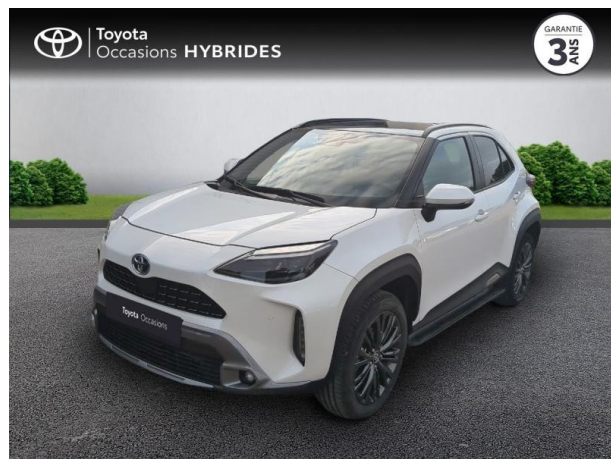

TOYOTA YARIS CROSS 116H TRAIL AWD-I + MARCHEPIEDS MY22 D'OCCASION

Occasion TOYOTA Yaris Cross

116h Trail AWD-i + marchepieds MY22

Toyota Nîmes

04 66 26 40 40

Prix :

27 890 €

Un crédit vous engage et doit être remboursé. Vérifiez vos capacités de remboursement avant de vous engager.

Caractéristiques du véhicule

- Kilométrage : 26 536 km
- Puissance réelle : 92 ch
- Énergie : Hybride
- Boîte de vitesse : Automatique
- Carrosserie : Tout Terrain
- Nombre de portes : 5 portes
- Année : 2023
- Puissance fiscale : 5 CV
- Couleur : Blanc Lunaire Nacré
- Garantie : Label Toyota Occasions 36 mois TFR 36 mois