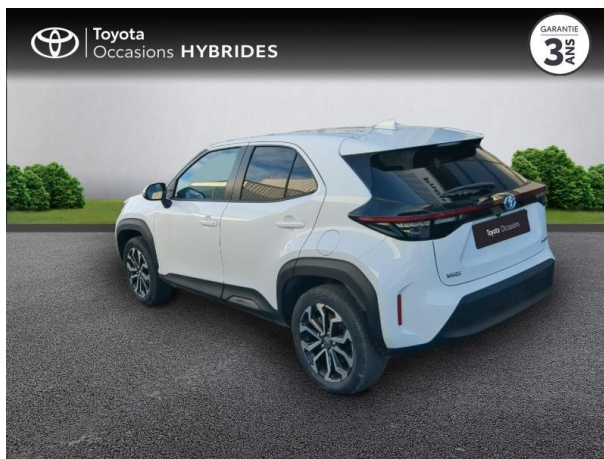

TOYOTA YARIS CROSS 116H TRAIL AWD-I + MARCHEPIEDS MY22 D'OCCASION

Occasion TOYOTA Yaris Cross

116h Trail AWD-i + marchepieds MY22

Toyota Nîmes

04 66 26 40 40

Prix :

27 790 €

Un crédit vous engage et doit être remboursé. Vérifiez vos capacités de remboursement avant de vous engager.

Caractéristiques du véhicule

- Kilométrage : 19 500 km
- Puissance réelle : 92 ch
- Énergie : Hybride
- Boîte de vitesse : Automatique
- Carrosserie : Tout Terrain
- Nombre de portes : 5 portes
- Année : 2023
- Puissance fiscale : 5 CV
- Couleur : Blanc Lunaire Nacré
- Garantie : Label Toyota Occasions 36 mois TFR 36 mois