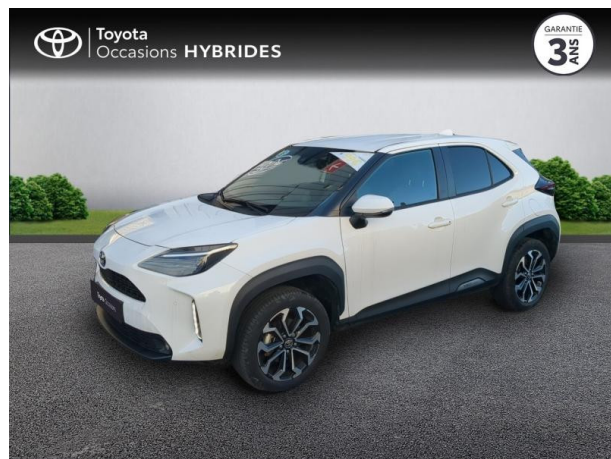

TOYOTA YARIS CROSS 116H TRAIL AWD-I + MARCHEPIEDS MY22 D'OCCASION

Occasion TOYOTA Yaris Cross

116h Trail AWD-i + marchepieds MY22

Toyota Nîmes

04 66 26 40 40

Prix :

27 790 €

Un crédit vous engage et doit être remboursé. Vérifiez vos capacités de remboursement avant de vous engager.

Caractéristiques du véhicule

- Kilométrage : 19 500 km
- Puissance réelle : 92 ch
- Énergie : Hybride
- Boîte de vitesse : Automatique
- Carrosserie : Tout Terrain
- Nombre de portes : 5 portes
- Année : 2023
- Puissance fiscale : 5 CV
- Couleur : Blanc Lunaire Nacré
- Garantie : Label Toyota Occasions 36 mois TFR 36 mois