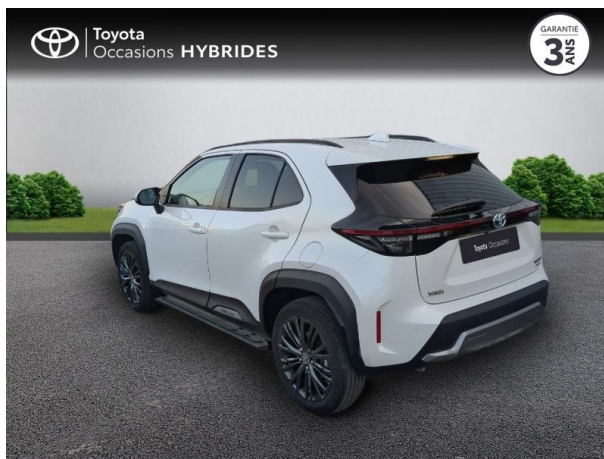

TOYOTA YARIS CROSS 116H TRAIL + MARCHEPIEDS MY22 D'OCCASION

Occasion TOYOTA Yaris Cross

116h Trail + marchepieds MY22

Toyota Nîmes

04 66 26 40 40

Prix :

27 990 €

Un crédit vous engage et doit être remboursé. Vérifiez vos capacités de remboursement avant de vous engager.

Caractéristiques du véhicule

- Kilométrage : 12 550 km
- Puissance réelle : 92 ch
- Énergie : Hybride
- Boîte de vitesse : Automatique
- Carrosserie : Tout Terrain
- Nombre de portes : 5 portes
- Année : 2023
- Puissance fiscale : 5 CV
- Couleur : Blanc Lunaire Nacré
- Garantie : Label Toyota Occasions 36 mois TFR 36 mois