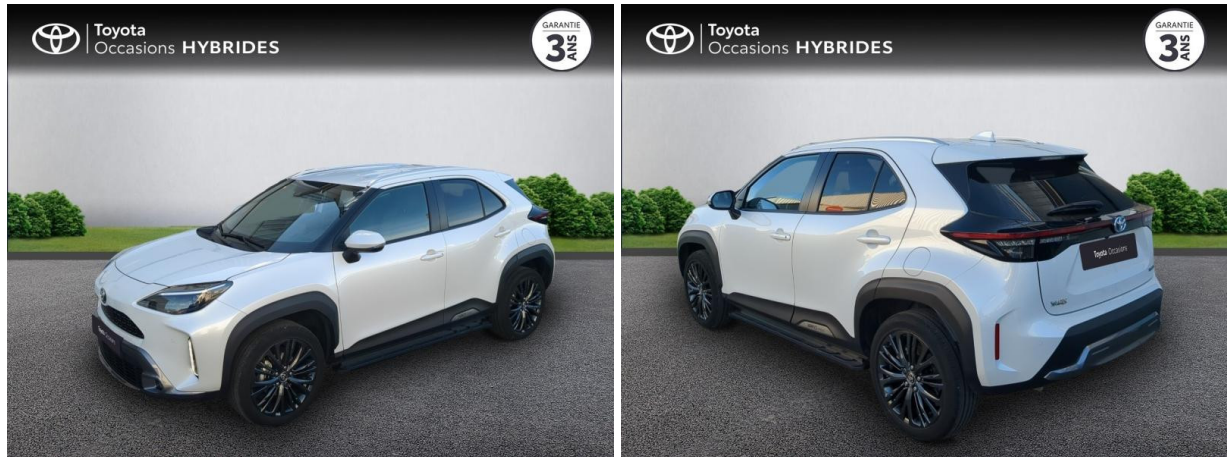

TOYOTA YARIS CROSS 116H TRAIL + MARCHEPIEDS MY22 D'OCCASION

Occasion TOYOTA Yaris Cross

116h Trail + marchepieds MY22

Toyota Nîmes

04 66 26 40 40

Prix :

24 900 €

Un crédit vous engage et doit être remboursé. Vérifiez vos capacités de remboursement avant de vous engager.

Caractéristiques du véhicule

- Kilométrage : 25 883 km
- Puissance réelle : 116 ch
- Énergie : Hybride
- Boîte de vitesse : Automatique
- Carrosserie : Tout Terrain
- Nombre de portes : 5 portes
- Année : 2022
- Puissance fiscale : 5 CV
- Couleur : Blanc Lunaire Nacré
- Garantie : Label Toyota Occasions 36 mois TFR 36 mois