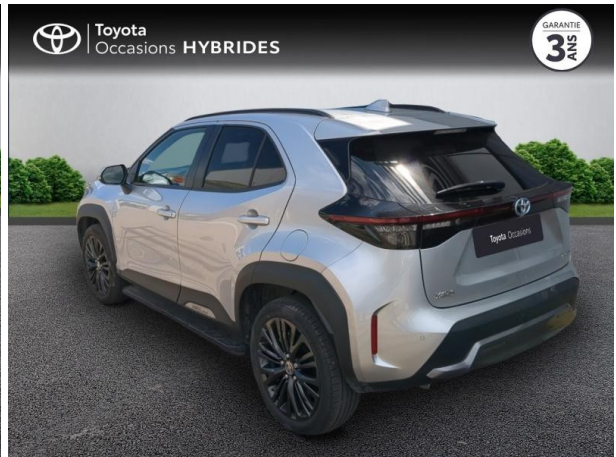

TOYOTA YARIS CROSS 116H TRAIL + MARCHEPIEDS MY22 D'OCCASION

Occasion TOYOTA Yaris Cross

116h Trail + marchepieds MY22

Toyota Nîmes

04 66 26 40 40

Prix :

24 990 €

Un crédit vous engage et doit être remboursé. Vérifiez vos capacités de remboursement avant de vous engager.

Caractéristiques du véhicule

Kilométrage : 45 162 km

Nombre de portes : 5 portes

Puissance réelle : 92 ch

Année : 2024

Énergie : Hybride

Puissance fiscale : 5 CV

Boîte de vitesse : Automatique