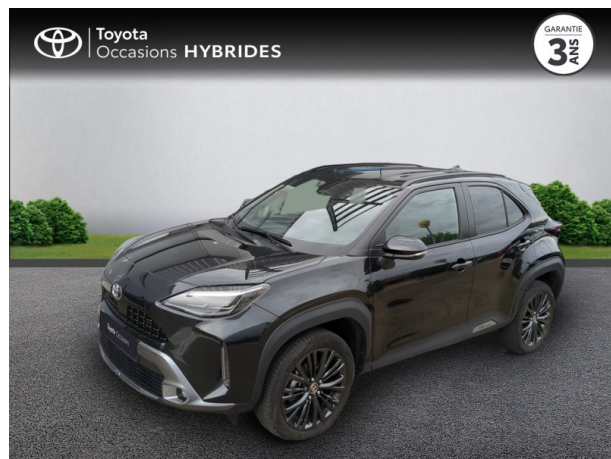

# TOYOTA YARIS CROSS 116H TRAIL MY22 D'OCCASION

**Occasion** TOYOTA Yaris Cross

116h Trail MY22

Toyota Nîmes

04 66 26 40 40

Prix :

26 990 €

Un crédit vous engage et doit être remboursé. Vérifiez vos capacités de remboursement avant de vous engager.

# Caractéristiques du véhicule

- Kilométrage : 22 462 km
- Puissance réelle : 92 ch
- Énergie : Hybride
- Boîte de vitesse : Automatique
- Carrosserie : Tout Terrain
- Nombre de portes : 5 portes
- Année : 2023
- Puissance fiscale : 5 CV
- Couleur : Noir Intense (M)
- Garantie : Label Toyota Occasions 36 mois TFR 36 mois