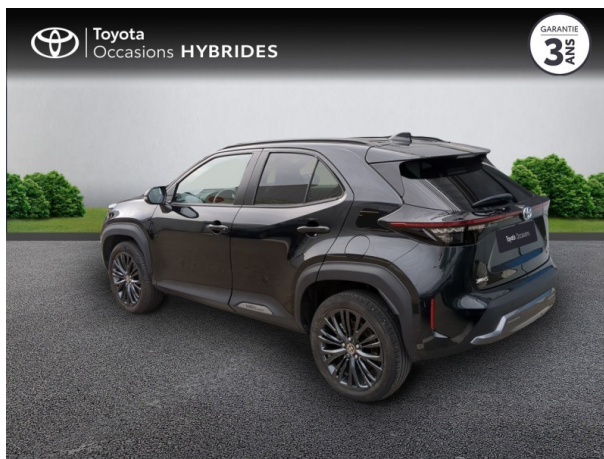

# TOYOTA YARIS CROSS 116H TRAIL MY22 D'OCCASION

**Occasion** TOYOTA Yaris Cross

116h Trail MY22

Toyota Nîmes

04 66 26 40 40

Prix :

26 990 €

Un crédit vous engage et doit être remboursé. Vérifiez vos capacités de remboursement avant de vous engager.

# Caractéristiques du véhicule

- Kilométrage : 22 462 km
- Puissance réelle : 92 ch
- Énergie : Hybride
- Boîte de vitesse : Automatique
- Carrosserie : Tout Terrain
- Nombre de portes : 5 portes
- Année : 2023
- Puissance fiscale : 5 CV
- Couleur : Noir Intense (M)
- Garantie : Label Toyota Occasions 36 mois TFR 36 mois