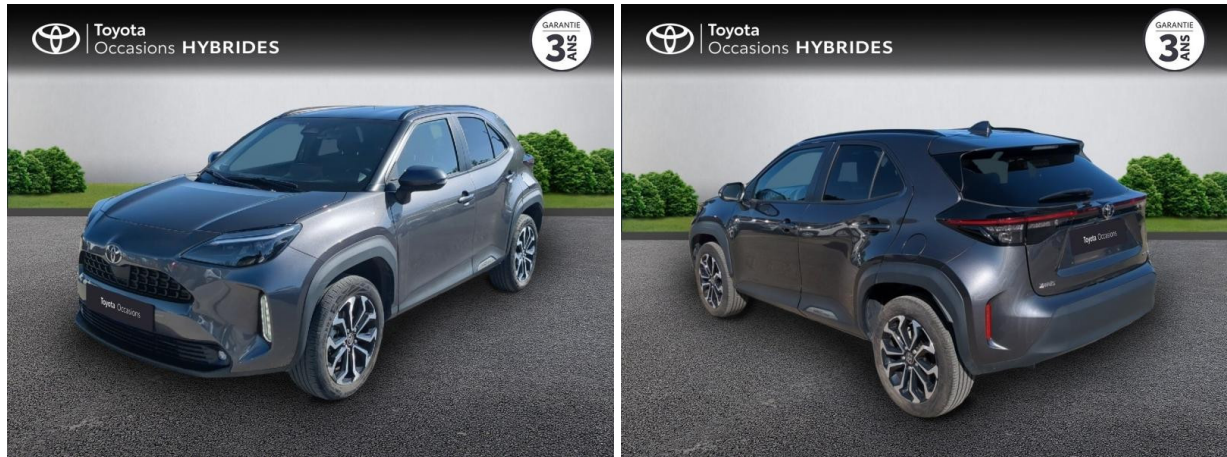

# TOYOTA YARIS CROSS 130H DESIGN MC24 D'OCCASION

**Occasion** TOYOTA Yaris Cross

130h Design MC24

Toyota Nîmes

04 66 26 40 40

Prix :

24 990 €

Un crédit vous engage et doit être remboursé. Vérifiez vos capacités de remboursement avant de vous engager.

# Caractéristiques du véhicule

Kilométrage : 24 372 km

Nombre de portes : 5 portes

Puissance réelle : 92 ch

Année : 2025

Énergie : Hybride

Puissance fiscale : 5 CV

Boîte de vitesse : Automatique

Couleur : Gris Atlas Métallisé

Carrosserie : Tout Terrain

Garantie : Label Toyota Occasions 36 mois TFR 36 mois