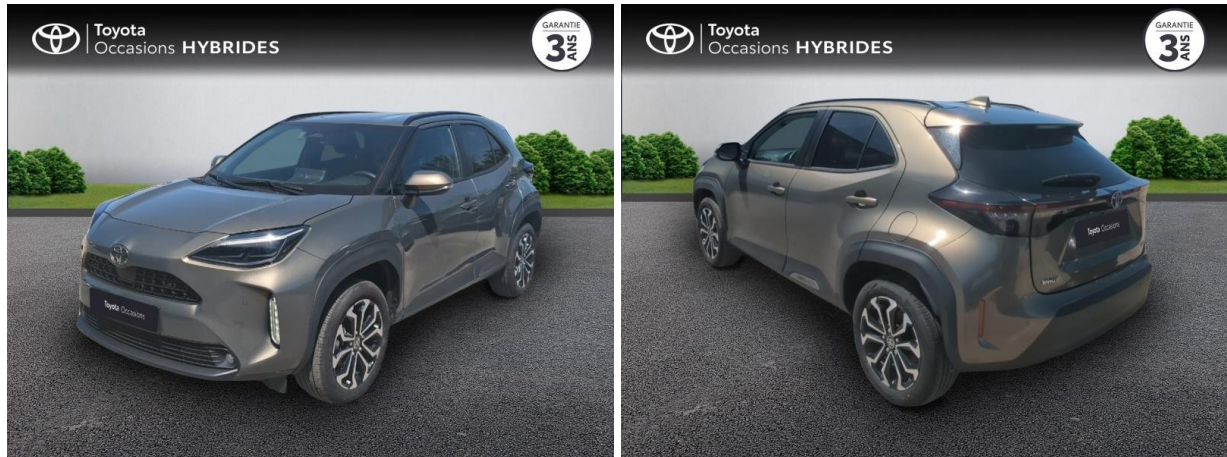

TOYOTA YARIS CROSS 130H DESIGN MC24 D'OCCASION

Occasion TOYOTA Yaris Cross

130h Design MC24

Toyota Nîmes

04 66 26 40 40

Prix :

25 990 €

Un crédit vous engage et doit être remboursé. Vérifiez vos capacités de remboursement avant de vous engager.

Caractéristiques du véhicule

Kilométrage : 13 580 km

Nombre de portes : 5 portes

Puissance réelle : 92 ch

Année : 2025

Énergie : Hybride

Puissance fiscale : 5 CV

Boîte de vitesse : Automatique