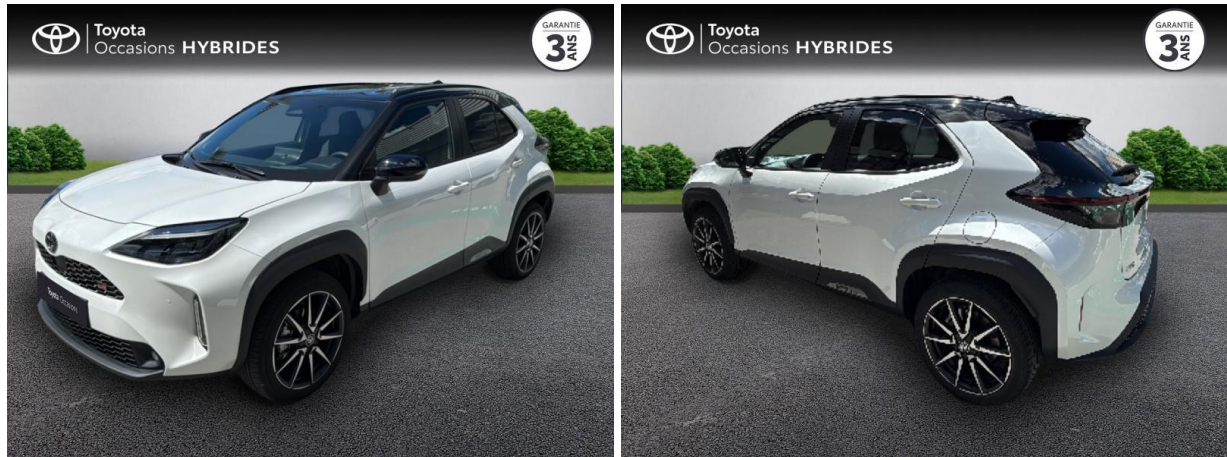

TOYOTA YARIS CROSS 130H GR SPORT MY25 D'OCCASION

Occasion **TOYOTA Yaris Cross**

130h GR Sport MY25

Toyota Nîmes

04 66 26 40 40

Prix :

31 490 €

Un crédit vous engage et doit être remboursé. Vérifiez vos capacités de remboursement avant de vous engager.

Caractéristiques du véhicule

Kilométrage : 5 500 km

Puissance réelle : 92 ch

Énergie : Hybride

Boîte de vitesse : Automatique

Carrosserie : Tout Terrain

Nombre de portes : 5 portes

Année : 2025