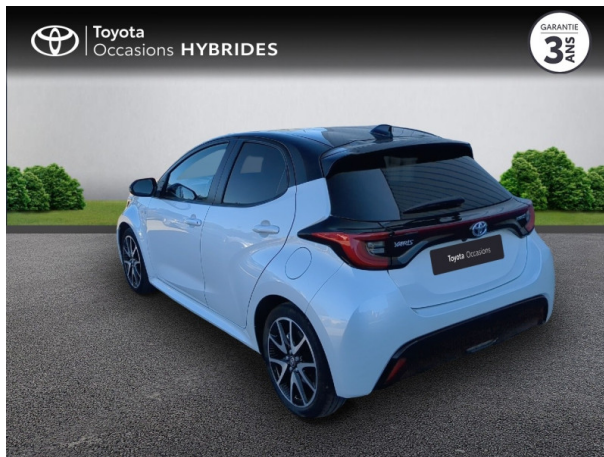

TOYOTA YARIS 116H COLLECTION 5P D'OCCASION

Occasion **TOYOTA Yaris**

116h Collection 5p

Toyota Nîmes

04 66 26 40 40

Prix :

19 900 €

Un crédit vous engage et doit être remboursé. Vérifiez vos capacités de remboursement avant de vous engager.

Caractéristiques du véhicule

- Kilométrage : 40 773 km
- Puissance réelle : 92 ch
- Énergie : Hybride
- Boîte de vitesse : Automatique
- Carrosserie : Berline
- Nombre de portes : 5 portes
- Année : 2021
- Puissance fiscale : 5 CV
- Couleur : Bi-ton Blanc Lunaire / Toit noir
- Garantie : Label Toyota Occasions 36 mois TFR 36 mois