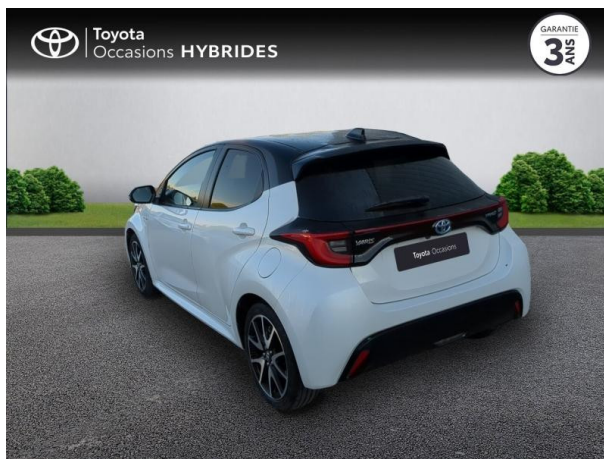

TOYOTA YARIS 116H COLLECTION 5P MY22 D'OCCASION

Occasion **TOYOTA Yaris**

116h Collection 5p MY22

Toyota Nîmes

04 66 26 40 40

Prix :

18 900 €

Un crédit vous engage et doit être remboursé. Vérifiez vos capacités de remboursement avant de vous engager.

Caractéristiques du véhicule

- Kilométrage : 52 558 km
- Puissance réelle : 92 ch
- Énergie : Hybride
- Boîte de vitesse : Automatique
- Carrosserie : Berline
- Nombre de portes : 5 portes
- Année : 2021
- Puissance fiscale : 5 CV
- Couleur : Bi-ton Blanc Lunaire / Toit noir
- Garantie : Label Toyota Occasions 36 mois TFR 36 mois