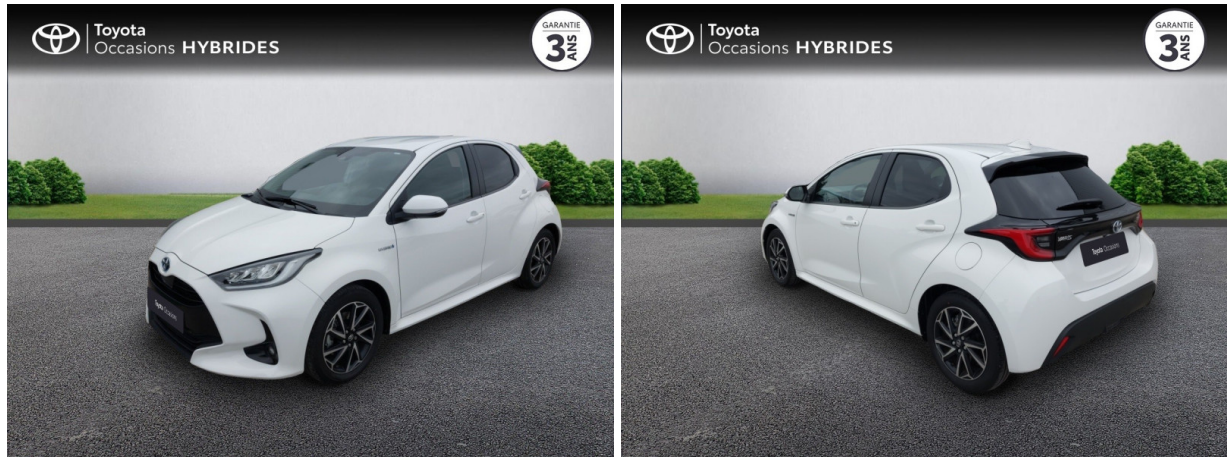

TOYOTA YARIS 116H DESIGN 5P D'OCCASION

Occasion **TOYOTA Yaris**

116h Design 5p

Toyota Nîmes

04 66 26 40 40

Prix :

19 400 €

Un crédit vous engage et doit être remboursé. Vérifiez vos capacités de remboursement avant de vous engager.

Caractéristiques du véhicule

- Kilométrage : 27 001 km
- Puissance réelle : 92 ch
- Énergie : Hybride
- Boîte de vitesse : Automatique
- Carrosserie : Berline
- Nombre de portes : 5 portes
- Année : 2020
- Puissance fiscale : 5 CV
- Couleur : Blanc Pur
- Garantie : Label Toyota Occasions 36 mois TFR 36 mois