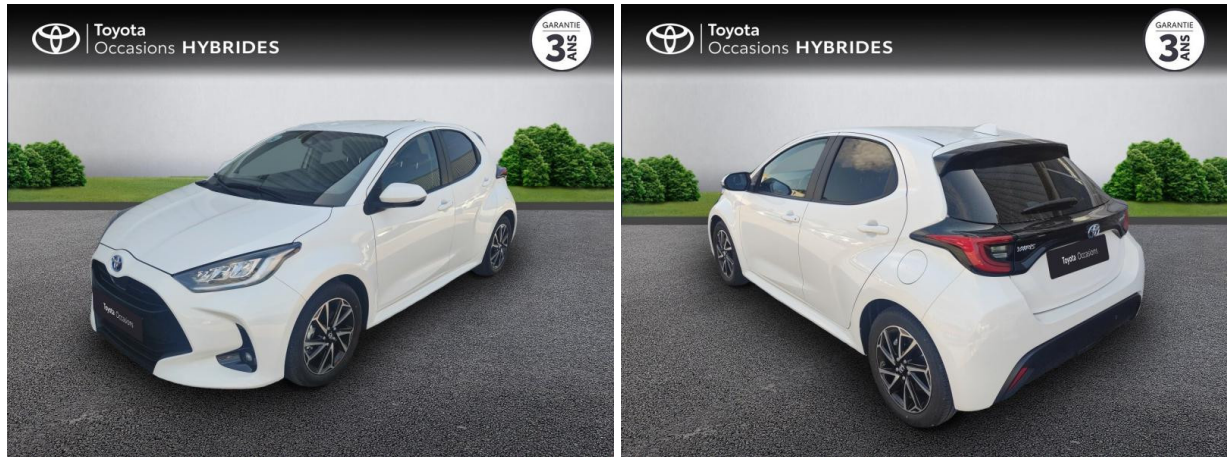

TOYOTA YARIS 116H DESIGN 5P MY21 D'OCCASION

Occasion **TOYOTA Yaris**

116h Design 5p MY21

Toyota Nîmes

04 66 26 40 40

Prix :

18 990 €

Un crédit vous engage et doit être remboursé. Vérifiez vos capacités de remboursement avant de vous engager.

Caractéristiques du véhicule

- Kilométrage : 17 986 km
- Puissance réelle : 92 ch
- Énergie : Hybride
- Boîte de vitesse : Automatique
- Carrosserie : Berline
- Nombre de portes : 5 portes
- Année : 2022
- Puissance fiscale : 5 CV
- Couleur : Blanc
- Garantie : Label Toyota Occasions 36 mois TFR 36 mois