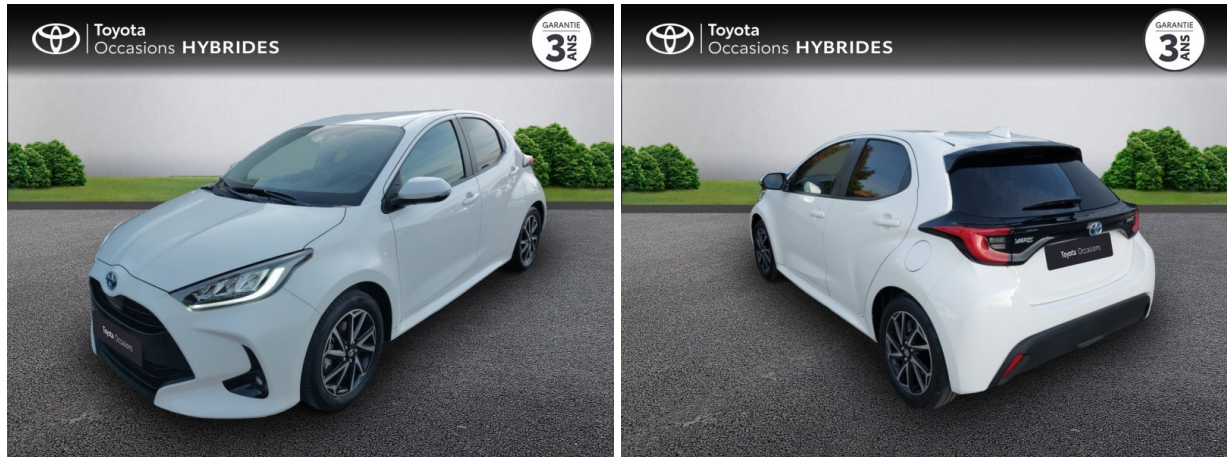

TOYOTA YARIS 116H DESIGN 5P MY21 D'OCCASION

Occasion **TOYOTA Yaris**

116h Design 5p MY21

Toyota Nîmes

04 66 26 40 40

Prix :

19 450 €

Un crédit vous engage et doit être remboursé. Vérifiez vos capacités de remboursement avant de vous engager.

Caractéristiques du véhicule

- Kilométrage : 26 185 km
- Puissance réelle : 92 ch
- Énergie : Hybride
- Boîte de vitesse : Automatique
- Carrosserie : Berline
- Nombre de portes : 5 portes
- Année : 2022
- Puissance fiscale : 5 CV
- Couleur : Blanc Pur
- Garantie : Label Rouge 36 mois 36 mois