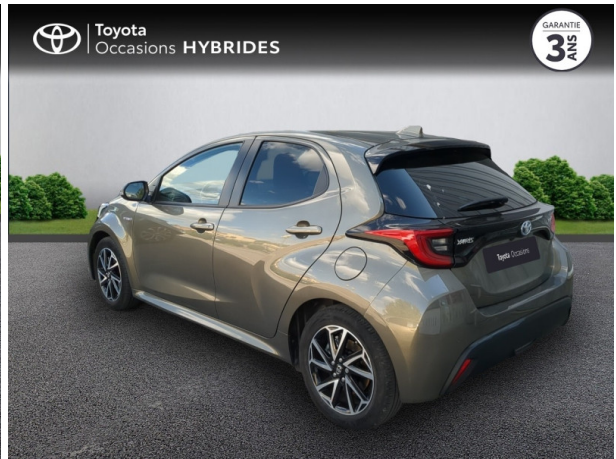

TOYOTA YARIS 116H DESIGN 5P MY21 D'OCCASION

Occasion **TOYOTA Yaris**

116h Design 5p MY21

Toyota Nîmes

04 66 26 40 40

Prix :

20 200 €

Un crédit vous engage et doit être remboursé. Vérifiez vos capacités de remboursement avant de vous engager.

Caractéristiques du véhicule

- Kilométrage : 16 056 km
- Puissance réelle : 92 ch
- Énergie : Hybride
- Boîte de vitesse : Automatique
- Carrosserie : Berline
- Nombre de portes : 5 portes
- Année : 2021
- Puissance fiscale : 5 CV
- Couleur : Bronze Impérial (M)
- Garantie : Label Toyota Occasions 36 mois TFR 36 mois