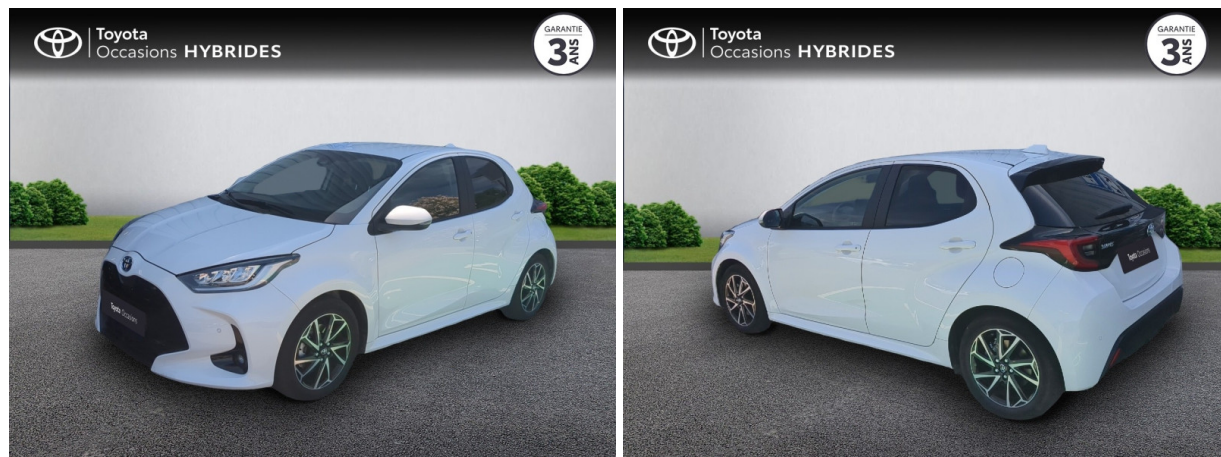

TOYOTA YARIS 116H DESIGN 5P MY21 D'OCCASION

Occasion **TOYOTA Yaris**

116h Design 5p MY21

Toyota Nîmes

04 66 26 40 40

Prix :

19 890 €

Un crédit vous engage et doit être remboursé. Vérifiez vos capacités de remboursement avant de vous engager.

Caractéristiques du véhicule

- Kilométrage : 20 472 km
- Puissance réelle : 92 ch
- Énergie : Hybride
- Boîte de vitesse : Automatique
- Carrosserie : Berline
- Nombre de portes : 5 portes
- Année : 2022
- Puissance fiscale : 5 CV
- Couleur : Blanc Pur
- Garantie : Label Toyota Occasions 36 mois TFR 36 mois