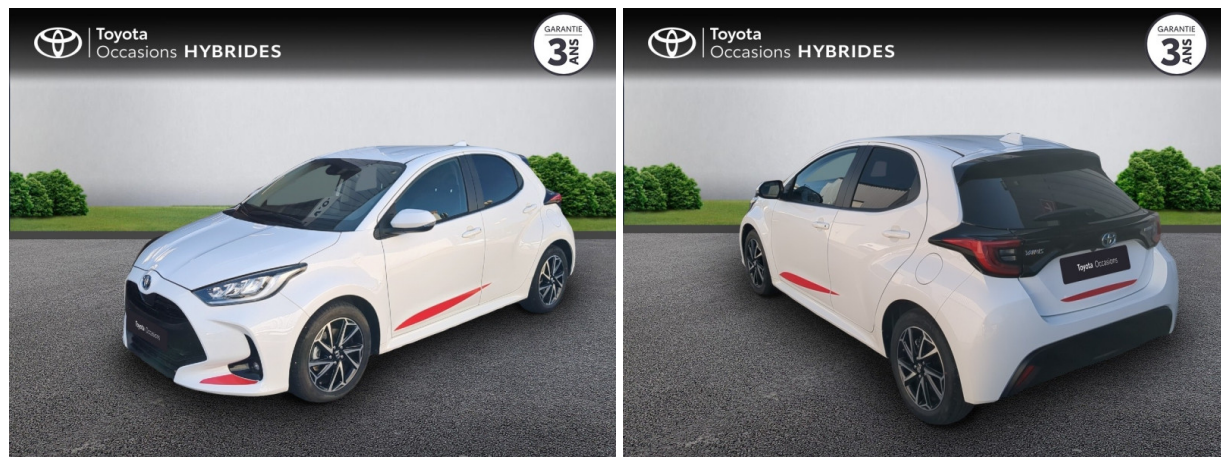

TOYOTA YARIS 116H DESIGN 5P MY21 D'OCCASION

Occasion **TOYOTA Yaris**

116h Design 5p MY21

Toyota Nîmes

04 66 26 40 40

Prix :

19 980 €

Un crédit vous engage et doit être remboursé. Vérifiez vos capacités de remboursement avant de vous engager.

Caractéristiques du véhicule

- Kilométrage : 29 051 km
- Puissance réelle : 92 ch
- Énergie : Hybride
- Boîte de vitesse : Automatique
- Carrosserie : Berline
- Nombre de portes : 5 portes
- Année : 2022
- Puissance fiscale : 5 CV
- Couleur : Blanc Pur
- Garantie : Label Toyota Occasions 36 mois TFR 36 mois