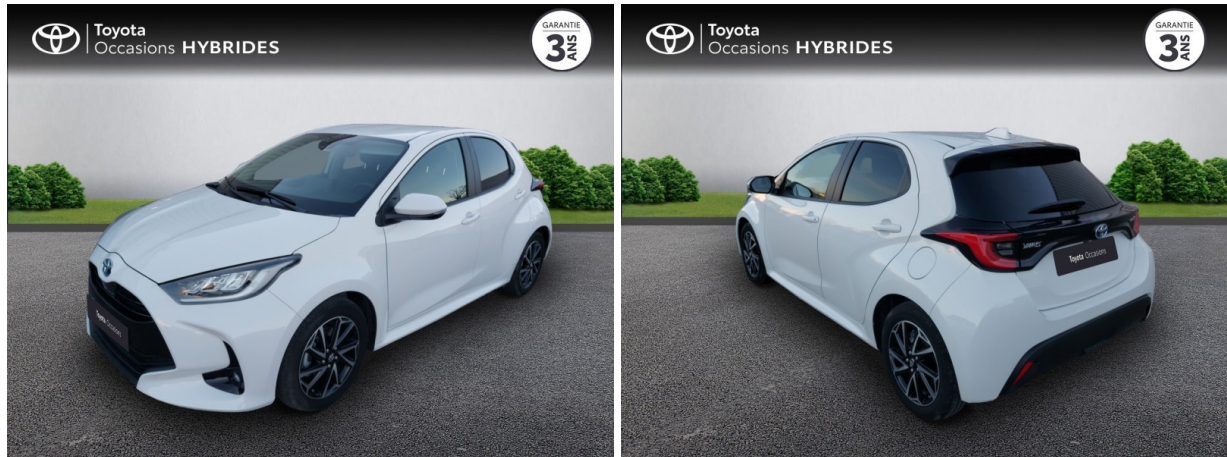

TOYOTA YARIS 116H DESIGN 5P MY22 D'OCCASION

Occasion **TOYOTA Yaris**

116h Design 5p MY22

Toyota Nîmes

04 66 26 40 40

Prix :

20 500 €

Un crédit vous engage et doit être remboursé. Vérifiez vos capacités de remboursement avant de vous engager.

Caractéristiques du véhicule

- Kilométrage : 16 810 km
- Puissance réelle : 92 ch
- Énergie : Hybride
- Boîte de vitesse : Automatique
- Carrosserie : Berline
- Nombre de portes : 5 portes
- Année : 2023
- Puissance fiscale : 5 CV
- Couleur : Blanc
- Garantie : Label Toyota Occasions 36 mois TFR 36 mois