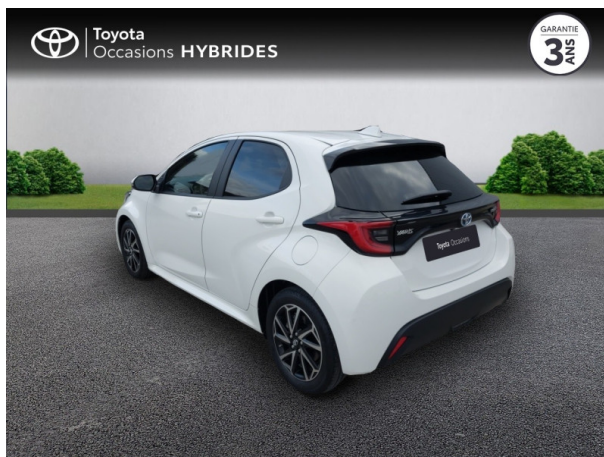

TOYOTA YARIS 116H DESIGN 5P MY22 D'OCCASION

Occasion **TOYOTA Yaris**

116h Design 5p MY22

Toyota Nîmes

04 66 26 40 40

Prix :

20 800 €

Un crédit vous engage et doit être remboursé. Vérifiez vos capacités de remboursement avant de vous engager.

Caractéristiques du véhicule

- Kilométrage : 14 201 km
- Puissance réelle : 92 ch
- Énergie : Hybride
- Boîte de vitesse : Automatique
- Carrosserie : Berline
- Nombre de portes : 5 portes
- Année : 2023
- Puissance fiscale : 5 CV
- Couleur : Blanc
- Garantie : Label Toyota Occasions 36 mois TFR 36 mois