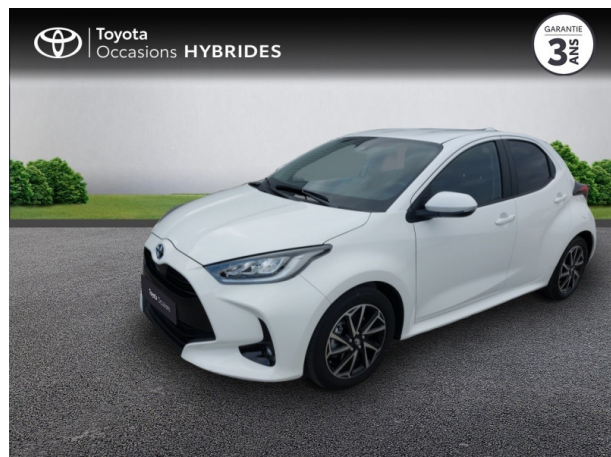

TOYOTA YARIS 116H DESIGN 5P MY22 D'OCCASION

Occasion **TOYOTA Yaris**

116h Design 5p MY22

Toyota Nîmes

04 66 26 40 40

Prix :

20 800 €

Un crédit vous engage et doit être remboursé. Vérifiez vos capacités de remboursement avant de vous engager.

Caractéristiques du véhicule

- Kilométrage : 14 201 km
- Puissance réelle : 92 ch
- Énergie : Hybride
- Boîte de vitesse : Automatique
- Carrosserie : Berline
- Nombre de portes : 5 portes
- Année : 2023
- Puissance fiscale : 5 CV
- Couleur : Blanc
- Garantie : Label Toyota Occasions 36 mois TFR 36 mois