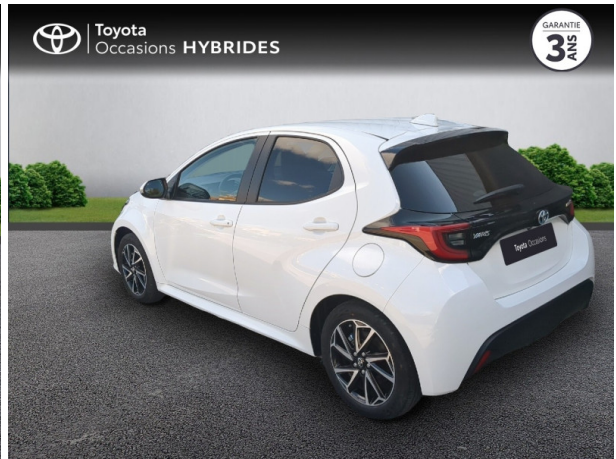

# TOYOTA YARIS 116H DESIGN 5P MY22 D'OCCASION

Occasion **TOYOTA Yaris**

116h Design 5p MY22

---

Toyota Nîmes

04 66 26 40 40

---

Prix :

# Caractéristiques du véhicule

- Kilométrage : 23 478 km
- Puissance réelle : 92 ch
- Énergie : Hybride
- Boîte de vitesse : Automatique
- Carrosserie : Berline
- Nombre de portes : 5 portes
- Année : 2023
- Puissance fiscale : 5 CV
- Couleur : Blanc
- Garantie : Label Toyota Occasions 36 mois TFR 36 mois