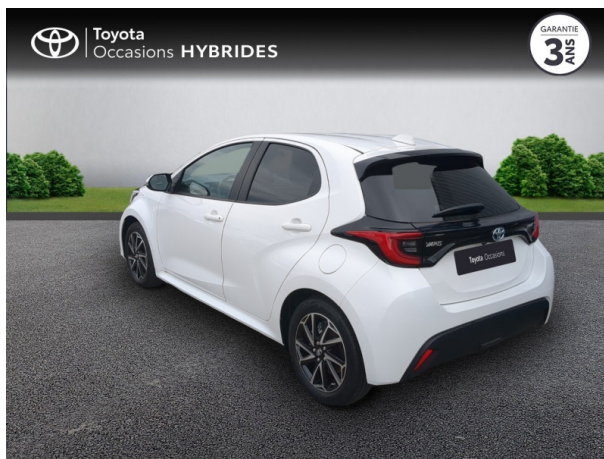

TOYOTA YARIS 116H DESIGN 5P MY22 D'OCCASION

Occasion **TOYOTA Yaris**

116h Design 5p MY22

Toyota Nîmes

04 66 26 40 40

Prix :

19 990 €

Un crédit vous engage et doit être remboursé. Vérifiez vos capacités de remboursement avant de vous engager.

Caractéristiques du véhicule

- Kilométrage : 14 426 km
- Puissance réelle : 92 ch
- Énergie : Hybride
- Boîte de vitesse : Automatique
- Carrosserie : Berline
- Nombre de portes : 5 portes
- Année : 2022
- Puissance fiscale : 5 CV
- Couleur : Blanc
- Garantie : Label Toyota Occasions 36 mois TFR 36 mois