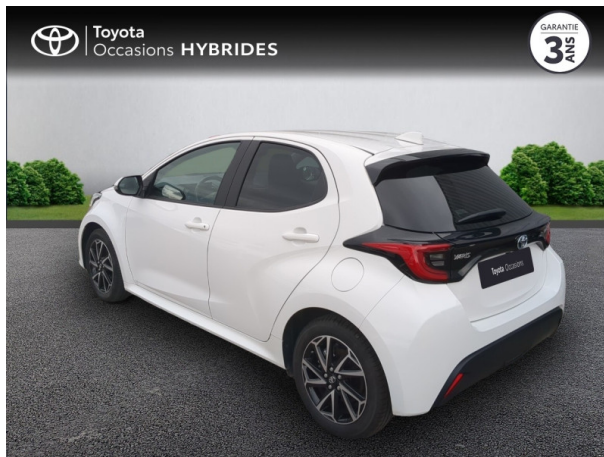

# TOYOTA YARIS 116H DESIGN 5P MY22 D'OCCASION

Occasion **TOYOTA Yaris**

116h Design 5p MY22

---

Toyota Nîmes

04 66 26 40 40

---

Prix :

# Caractéristiques du véhicule

- Kilométrage : 21 200 km
- Puissance réelle : 92 ch
- Énergie : Hybride
- Boîte de vitesse : Automatique
- Carrosserie : Berline
- Nombre de portes : 5 portes
- Année : 2023
- Puissance fiscale : 5 CV
- Couleur : Blanc
- Garantie : Label Toyota Occasions 36 mois TFR 36 mois