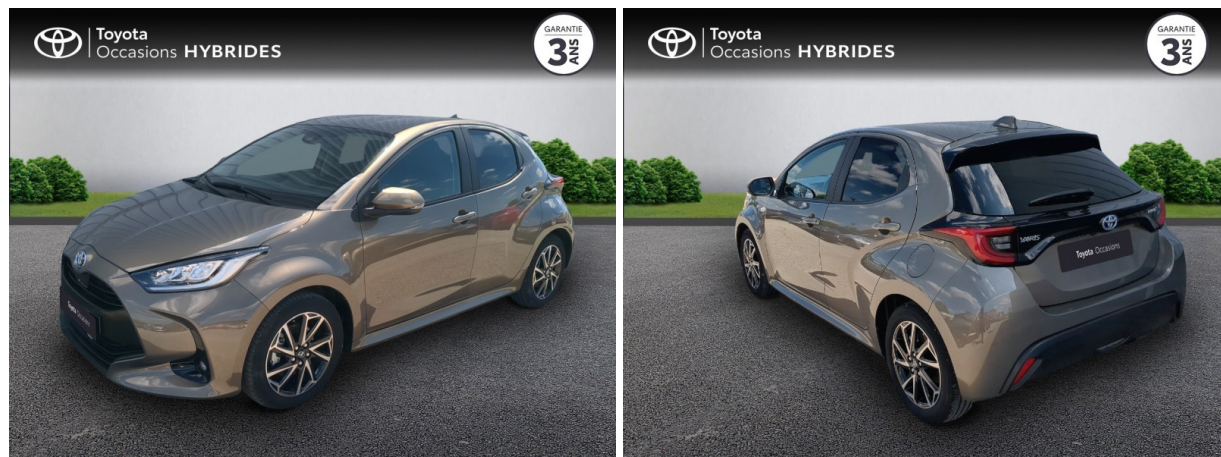

TOYOTA YARIS 116H DESIGN 5P MY22 D'OCCASION

Occasion **TOYOTA Yaris**

116h Design 5p MY22

Toyota Nîmes

04 66 26 40 40

Prix :

20 990 €

Un crédit vous engage et doit être remboursé. Vérifiez vos capacités de remboursement avant de vous engager.

Caractéristiques du véhicule

- Kilométrage : 16 569 km
- Puissance réelle : 92 ch
- Énergie : Hybride
- Boîte de vitesse : Automatique
- Carrosserie : Berline
- Nombre de portes : 5 portes
- Année : 2023
- Puissance fiscale : 5 CV
- Couleur : Bronze Impérial (M)
- Garantie : Label Toyota Occasions 36 mois TFR 36 mois