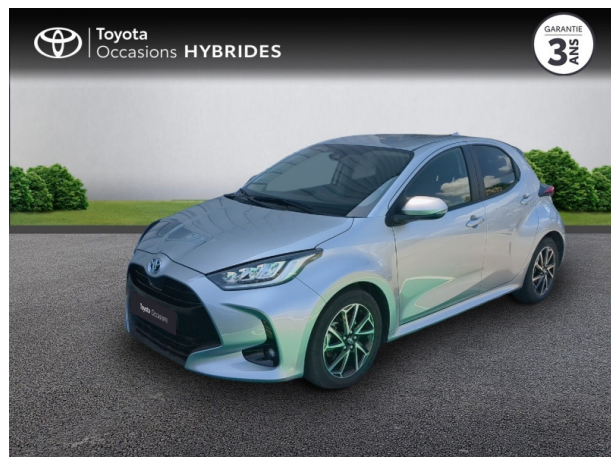

# TOYOTA YARIS 116H DESIGN 5P MY22 D'OCCASION

Occasion **TOYOTA Yaris**

116h Design 5p MY22

Toyota Nîmes

04 66 26 40 40

Prix :

20 990 €

Un crédit vous engage et doit être remboursé. Vérifiez vos capacités de remboursement avant de vous engager.

# Caractéristiques du véhicule

- Kilométrage : 18 778 km
- Puissance réelle : 92 ch
- Énergie : Hybride
- Boîte de vitesse : Automatique
- Carrosserie : Berline
- Nombre de portes : 5 portes
- Année : 2023
- Puissance fiscale : 5 CV
- Couleur : Gris Minéral (M)
- Garantie : Label Toyota Occasions 36 mois TFR 36 mois