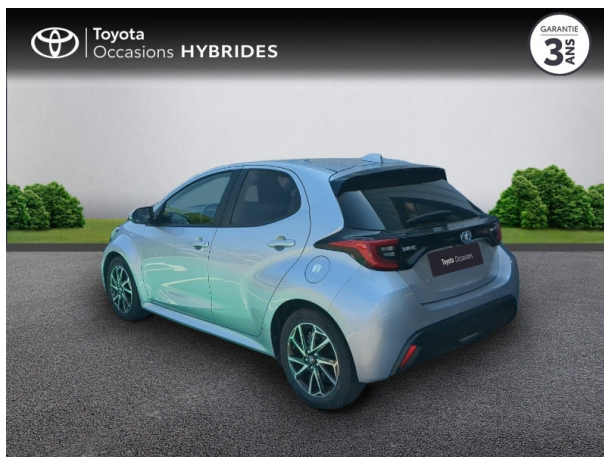

# TOYOTA YARIS 116H DESIGN 5P MY22 D'OCCASION

Occasion **TOYOTA Yaris**

116h Design 5p MY22

Toyota Nîmes

04 66 26 40 40

Prix :

20 990 €

Un crédit vous engage et doit être remboursé. Vérifiez vos capacités de remboursement avant de vous engager.

# Caractéristiques du véhicule

- Kilométrage : 18 778 km
- Puissance réelle : 92 ch
- Énergie : Hybride
- Boîte de vitesse : Automatique
- Carrosserie : Berline
- Nombre de portes : 5 portes
- Année : 2023
- Puissance fiscale : 5 CV
- Couleur : Gris Minéral (M)
- Garantie : Label Toyota Occasions 36 mois TFR 36 mois