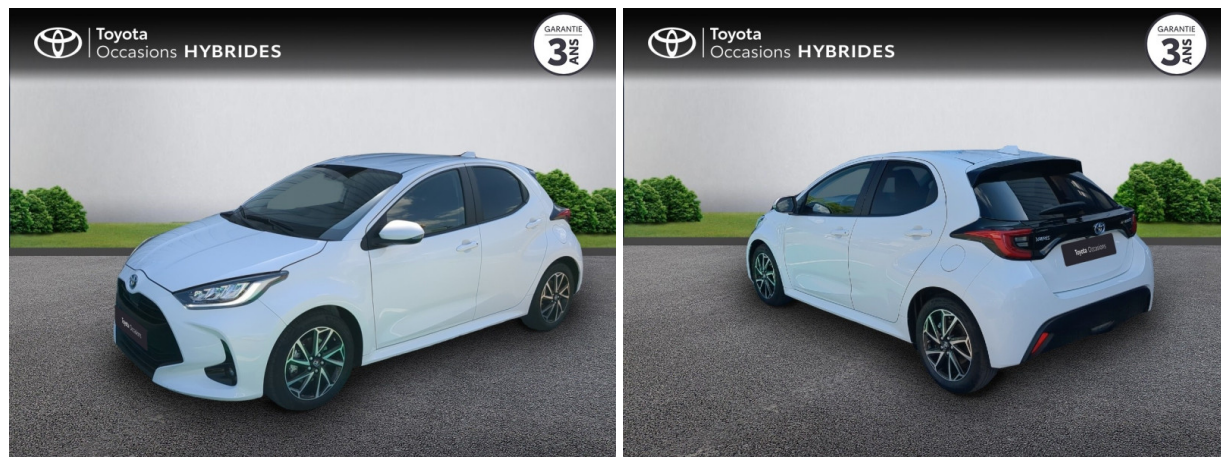

TOYOTA YARIS 116H DESIGN 5P MY22 D'OCCASION

Occasion **TOYOTA Yaris**

116h Design 5p MY22

Toyota Nîmes

04 66 26 40 40

Prix :

20 990 €

Un crédit vous engage et doit être remboursé. Vérifiez vos capacités de remboursement avant de vous engager.

Caractéristiques du véhicule

- Kilométrage : 23 316 km
- Puissance réelle : 92 ch
- Énergie : Hybride
- Boîte de vitesse : Automatique
- Carrosserie : Berline
- Nombre de portes : 5 portes
- Année : 2023
- Puissance fiscale : 5 CV
- Couleur : Blanc
- Garantie : Label Toyota Occasions 36 mois TFR 36 mois