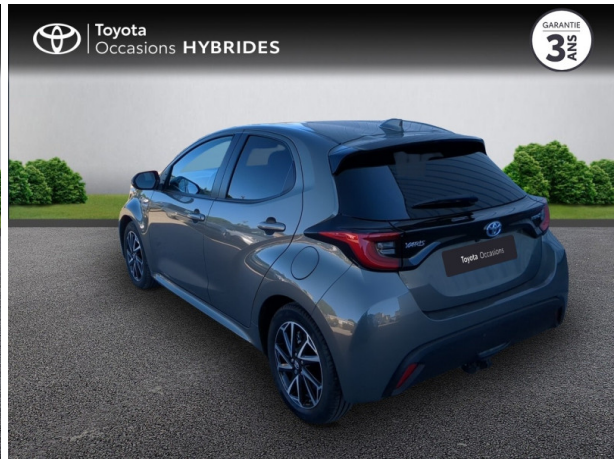

# TOYOTA YARIS 116H DESIGN 5P MY22 D'OCCASION

Occasion **TOYOTA Yaris**

116h Design 5p MY22

Toyota Nîmes

04 66 26 40 40

Prix :

17 900 €

Un crédit vous engage et doit être remboursé. Vérifiez vos capacités de remboursement avant de vous engager.

# Caractéristiques du véhicule

- Kilométrage : 49 714 km
- Puissance réelle : 92 ch
- Énergie : Hybride
- Boîte de vitesse : Automatique
- Carrosserie : Berline
- Nombre de portes : 5 portes
- Année : 2021
- Puissance fiscale : 5 CV
- Couleur : Bronze Impérial (M)
- Garantie : Label Toyota Occasions 36 mois TFR 36 mois