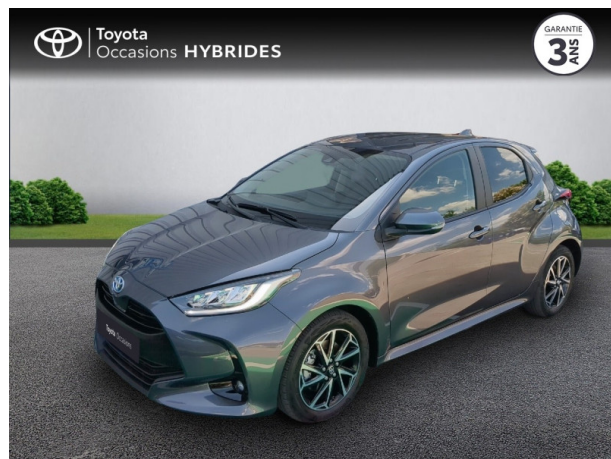

TOYOTA YARIS 116H DESIGN 5P MY22 D'OCCASION

Occasion **TOYOTA Yaris**

116h Design 5p MY22

Toyota Nîmes

04 66 26 40 40

Prix :

20 990 €

Un crédit vous engage et doit être remboursé. Vérifiez vos capacités de remboursement avant de vous engager.

Caractéristiques du véhicule

- Kilométrage : 18 351 km
- Puissance réelle : 92 ch
- Énergie : Hybride
- Boîte de vitesse : Automatique
- Carrosserie : Berline
- Nombre de portes : 5 portes
- Année : 2023
- Puissance fiscale : 5 CV
- Couleur : Gris Atlas (M)
- Garantie : Label Toyota Occasions 36 mois TFR 36 mois