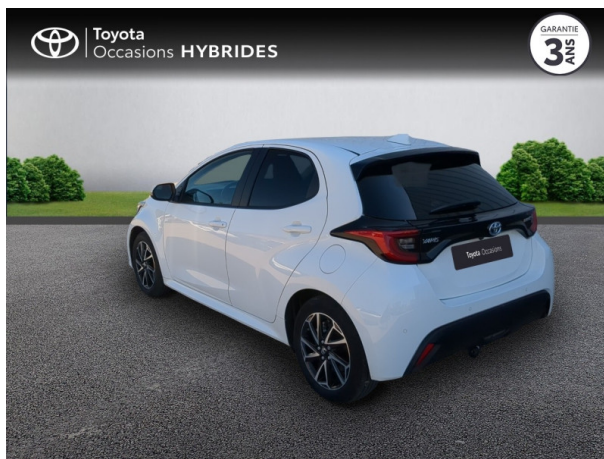

TOYOTA YARIS 116H DESIGN 5P MY22 D'OCCASION

Occasion **TOYOTA Yaris**

116h Design 5p MY22

Toyota Nîmes

04 66 26 40 40

Prix :

18 900 €

Un crédit vous engage et doit être remboursé. Vérifiez vos capacités de remboursement avant de vous engager.

Caractéristiques du véhicule

- Kilométrage : 39 119 km
- Puissance réelle : 92 ch
- Énergie : Hybride
- Boîte de vitesse : Automatique
- Carrosserie : Berline
- Nombre de portes : 5 portes
- Année : 2022
- Puissance fiscale : 5 CV
- Couleur : Blanc
- Garantie : Label Toyota Occasions 36 mois TFR 36 mois