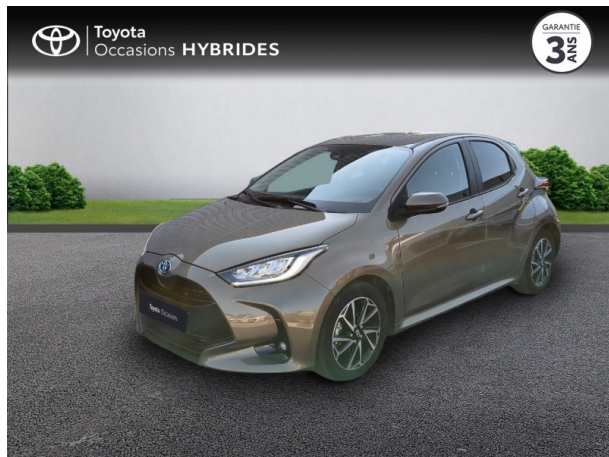

TOYOTA YARIS 116H DESIGN 5P MY22 D'OCCASION

Occasion **TOYOTA Yaris**

116h Design 5p MY22

Toyota Nîmes

04 66 26 40 40

Prix :

19 500 €

Un crédit vous engage et doit être remboursé. Vérifiez vos capacités de remboursement avant de vous engager.

Caractéristiques du véhicule

- Kilométrage : 17 884 km
- Puissance réelle : 92 ch
- Énergie : Hybride
- Boîte de vitesse : Automatique
- Carrosserie : Berline
- Nombre de portes : 5 portes
- Année : 2022
- Puissance fiscale : 5 CV
- Couleur : Bronze Impérial (M)
- Garantie : Label Toyota Occasions 36 mois TFR 36 mois