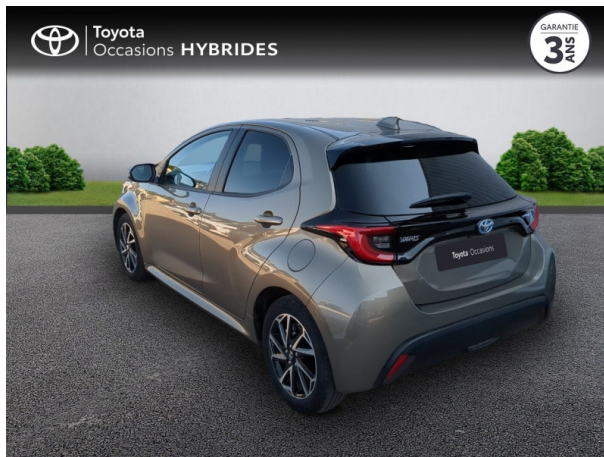

TOYOTA YARIS 116H DESIGN 5P MY22 D'OCCASION

Occasion **TOYOTA Yaris**

116h Design 5p MY22

Toyota Nîmes

04 66 26 40 40

Prix :

19 500 €

Un crédit vous engage et doit être remboursé. Vérifiez vos capacités de remboursement avant de vous engager.

Caractéristiques du véhicule

- Kilométrage : 17 884 km
- Puissance réelle : 92 ch
- Énergie : Hybride
- Boîte de vitesse : Automatique
- Carrosserie : Berline
- Nombre de portes : 5 portes
- Année : 2022
- Puissance fiscale : 5 CV
- Couleur : Bronze Impérial (M)
- Garantie : Label Toyota Occasions 36 mois TFR 36 mois