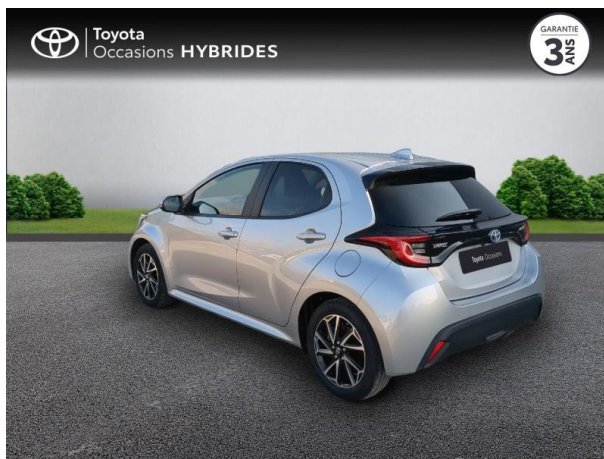

TOYOTA YARIS 116H DESIGN 5P MY22 D'OCCASION

Occasion **TOYOTA Yaris**

116h Design 5p MY22

Toyota Nîmes

04 66 26 40 40

Prix :

20 990 €

Un crédit vous engage et doit être remboursé. Vérifiez vos capacités de remboursement avant de vous engager.

Caractéristiques du véhicule

- Kilométrage : 20 007 km
- Puissance réelle : 92 ch
- Énergie : Hybride
- Boîte de vitesse : Automatique
- Carrosserie : Berline
- Nombre de portes : 5 portes
- Année : 2023
- Puissance fiscale : 5 CV
- Couleur : Gris Minéral (M)
- Garantie : Label Toyota Occasions 36 mois TFR 36 mois