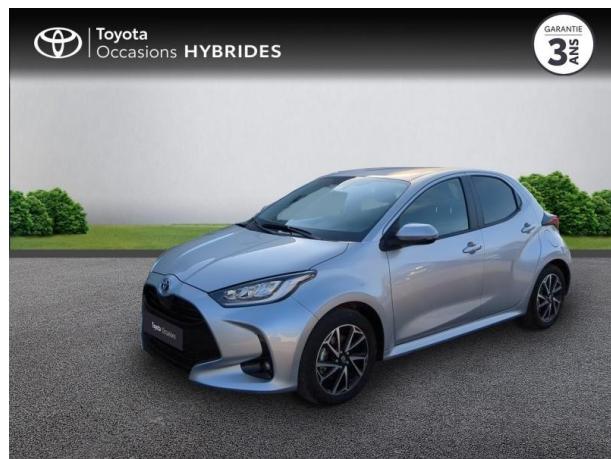

TOYOTA YARIS 116H DESIGN 5P MY22 D'OCCASION

Occasion **TOYOTA Yaris**

116h Design 5p MY22

Toyota Nîmes

04 66 26 40 40

Prix :

20 990 €

Un crédit vous engage et doit être remboursé. Vérifiez vos capacités de remboursement avant de vous engager.

Caractéristiques du véhicule

- Kilométrage : 20 007 km
- Puissance réelle : 92 ch
- Énergie : Hybride
- Boîte de vitesse : Automatique
- Carrosserie : Berline
- Nombre de portes : 5 portes
- Année : 2023
- Puissance fiscale : 5 CV
- Couleur : Gris Minéral (M)
- Garantie : Label Toyota Occasions 36 mois TFR 36 mois