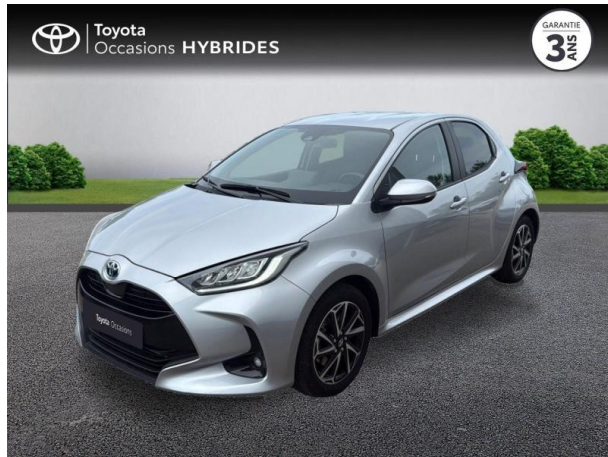

TOYOTA YARIS 116H DESIGN 5P MY22 D'OCCASION

Occasion **TOYOTA Yaris**

116h Design 5p MY22

Toyota Nîmes

04 66 26 40 40

Prix :

20 490 €

Un crédit vous engage et doit être remboursé. Vérifiez vos capacités de remboursement avant de vous engager.

Caractéristiques du véhicule

Kilométrage : 18 363 km

Nombre de portes : 5 portes

Puissance réelle : 92 ch

Année : 2024

Énergie : Hybride

Puissance fiscale : 5 CV

Boîte de vitesse : Automatique