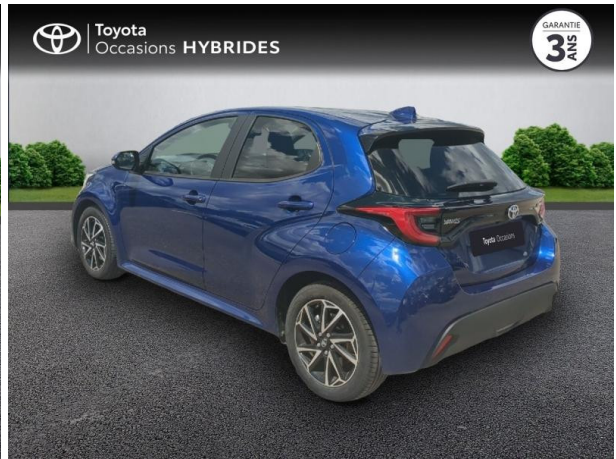

TOYOTA YARIS 116H DESIGN 5P MY22 D'OCCASION

Occasion **TOYOTA Yaris**

116h Design 5p MY22

Toyota Nîmes

04 66 26 40 40

Prix :

19 500 €

Un crédit vous engage et doit être remboursé. Vérifiez vos capacités de remboursement avant de vous engager.

Caractéristiques du véhicule

Kilométrage : 45 084 km

Nombre de portes : 5 portes

Puissance réelle : 92 ch

Année : 2023

Énergie : Hybride

Puissance fiscale : 5 CV

Boîte de vitesse : Automatique