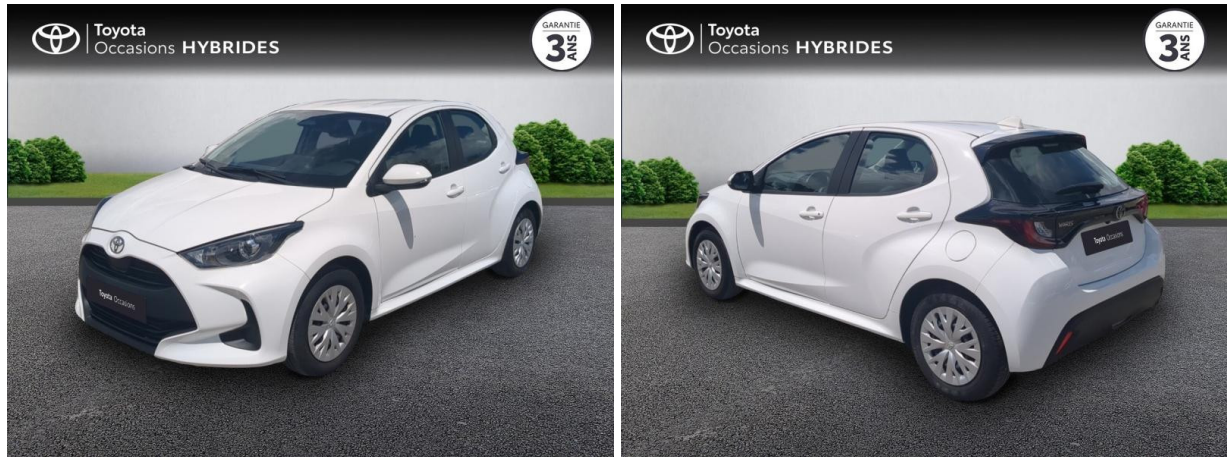

# TOYOTA YARIS 116H DYNAMIC 5P MC24 D'OCCASION

Occasion **TOYOTA Yaris**

116h Dynamic 5p MC24

---

Toyota Nîmes

04 66 26 40 40

---

Prix :

# Caractéristiques du véhicule

Kilométrage : 17 812 km

Nombre de portes : 5 portes

Puissance réelle : 92 ch

Année : 2025

Énergie : Hybride

Puissance fiscale : 5 CV

Boîte de vitesse : Automatique

Couleur : Blanc

Carrosserie : Berline

Garantie : Label Toyota Occasions 36 mois TFR 36 mois