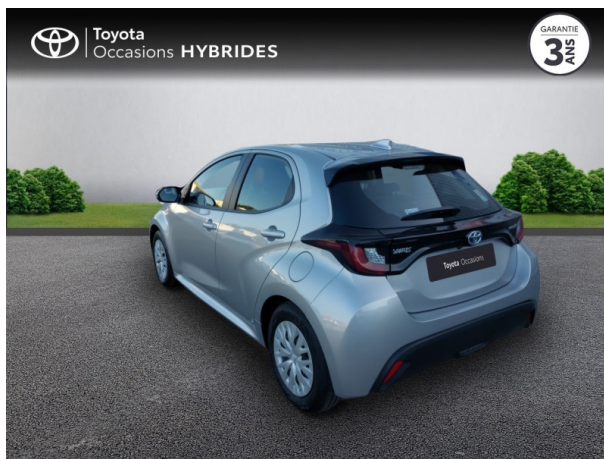

TOYOTA YARIS 116H DYNAMIC BUSINESS 5P MY21 D'OCCASION

Occasion **TOYOTA Yaris**

116h Dynamic Business 5p MY21

Toyota Nîmes

04 66 26 40 40

Prix :

18 990 €

Un crédit vous engage et doit être remboursé. Vérifiez vos capacités de remboursement avant de vous engager.

Caractéristiques du véhicule

- Kilométrage : 18 236 km
- Puissance réelle : 92 ch
- Énergie : Hybride
- Boîte de vitesse : Automatique
- Carrosserie : Berline
- Nombre de portes : 5 portes
- Année : 2022
- Puissance fiscale : 5 CV
- Couleur : Gris Aluminium (M)
- Garantie : Label Toyota Occasions 36 mois TFR 36 mois