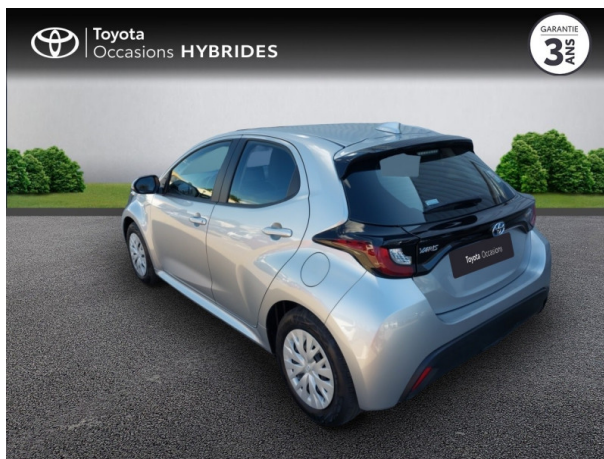

TOYOTA YARIS 116H DYNAMIC BUSINESS 5P MY22 D'OCCASION

Occasion **TOYOTA Yaris**

116h Dynamic Business 5p MY22

Toyota Nîmes

04 66 26 40 40

Prix :

18 990 €

Un crédit vous engage et doit être remboursé. Vérifiez vos capacités de remboursement avant de vous engager.

Caractéristiques du véhicule

- Kilométrage : 14 300 km
- Puissance réelle : 92 ch
- Énergie : Hybride
- Boîte de vitesse : Automatique
- Carrosserie : Berline
- Nombre de portes : 5 portes
- Année : 2022
- Puissance fiscale : 5 CV
- Couleur : Gris Minéral (M)
- Garantie : Label Toyota Occasions 36 mois TFR 36 mois