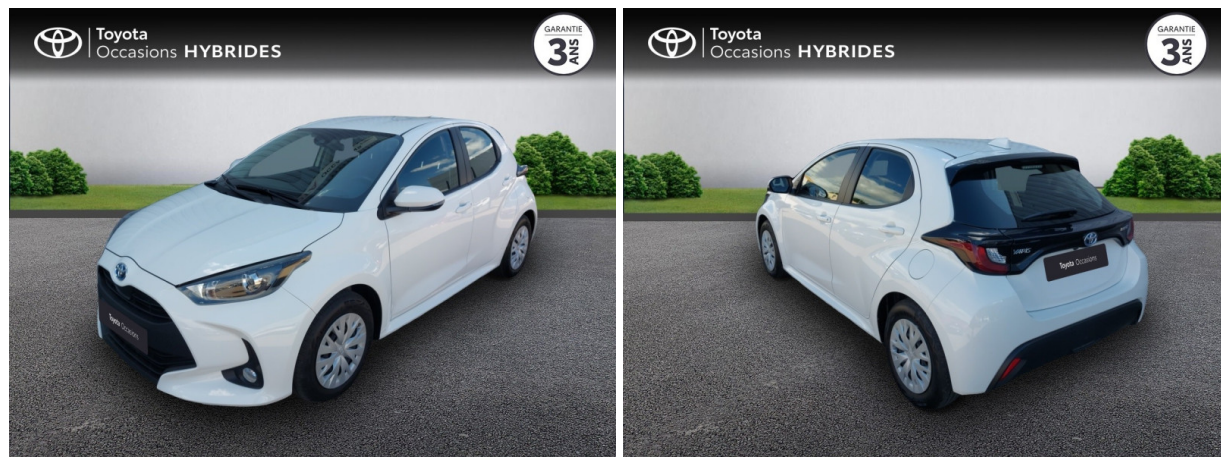

# TOYOTA YARIS 116H DYNAMIC BUSINESS 5P MY22 D'OCCASION

Occasion **TOYOTA Yaris**

116h Dynamic Business 5p MY22

Toyota Nîmes

04 66 26 40 40

Prix :

18 990 €

Un crédit vous engage et doit être remboursé. Vérifiez vos capacités de remboursement avant de vous engager.

# Caractéristiques du véhicule

- Kilométrage : 22 819 km
- Puissance réelle : 92 ch
- Énergie : Hybride
- Boîte de vitesse : Automatique
- Carrosserie : Berline
- Nombre de portes : 5 portes
- Année : 2022
- Puissance fiscale : 5 CV
- Couleur : Blanc
- Garantie : Label Toyota Occasions 36 mois TFR 36 mois