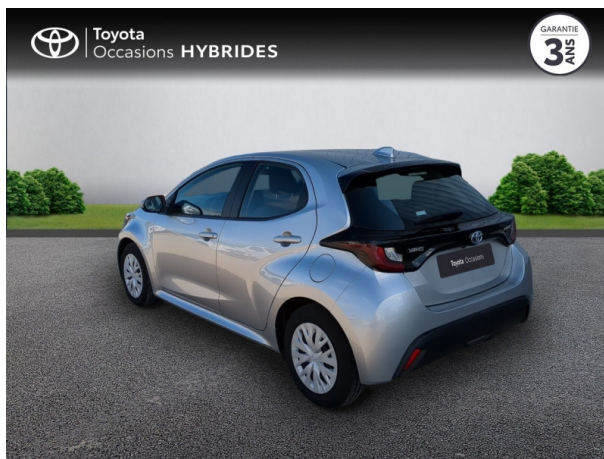

TOYOTA YARIS 116H DYNAMIC BUSINESS 5P MY22 D'OCCASION

Occasion **TOYOTA Yaris**

116h Dynamic Business 5p MY22

Toyota Nîmes

04 66 26 40 40

Prix :

16 900 €

Un crédit vous engage et doit être remboursé. Vérifiez vos capacités de remboursement avant de vous engager.

Caractéristiques du véhicule

- Kilométrage : 33 842 km
- Puissance réelle : 92 ch
- Énergie : Hybride
- Boîte de vitesse : Automatique
- Carrosserie : Berline
- Nombre de portes : 5 portes
- Année : 2022
- Puissance fiscale : 5 CV
- Couleur : Gris Minéral (M)
- Garantie : Label Toyota Occasions 36 mois TFR 36 mois