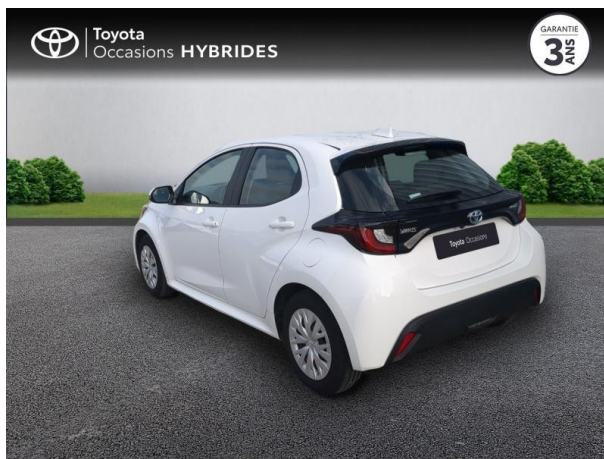

TOYOTA YARIS 116H DYNAMIC BUSINESS 5P MY22 D'OCCASION

Occasion **TOYOTA Yaris**

116h Dynamic Business 5p MY22

Toyota Nîmes

04 66 26 40 40

Prix :

19 900 €

Un crédit vous engage et doit être remboursé. Vérifiez vos capacités de remboursement avant de vous engager.

Caractéristiques du véhicule

- Kilométrage : 18 911 km
- Puissance réelle : 92 ch
- Énergie : Hybride
- Boîte de vitesse : Automatique
- Carrosserie : Berline
- Nombre de portes : 5 portes
- Année : 2023
- Puissance fiscale : 5 CV
- Couleur : Blanc
- Garantie : Label Toyota Occasions 36 mois TFR 36 mois