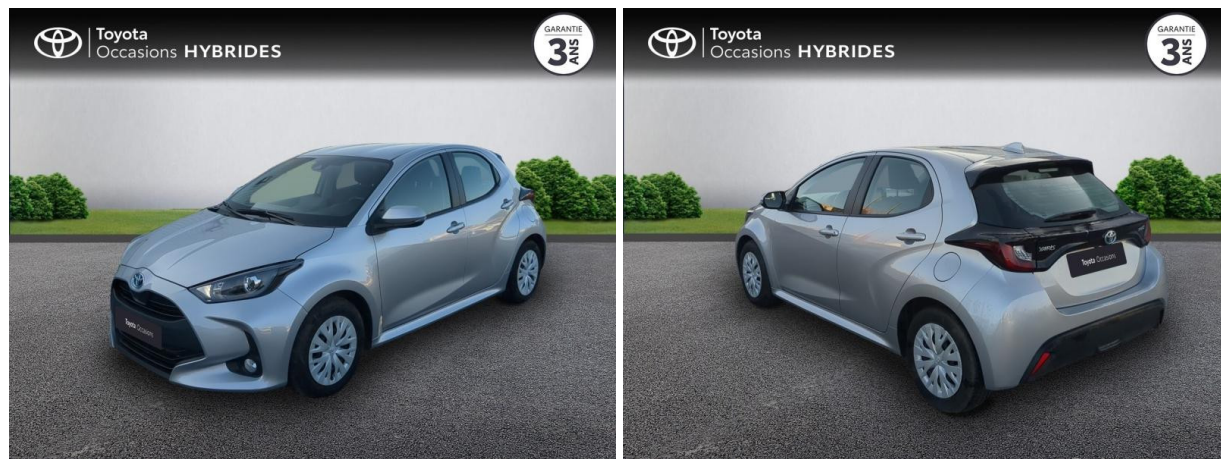

TOYOTA YARIS 116H DYNAMIC BUSINESS 5P MY22 D'OCCASION

Occasion **TOYOTA Yaris**

116h Dynamic Business 5p MY22

Toyota Nîmes

04 66 26 40 40

Prix :

19 890 €

Un crédit vous engage et doit être remboursé. Vérifiez vos capacités de remboursement avant de vous engager.

Caractéristiques du véhicule

- Kilométrage : 19 347 km
- Puissance réelle : 92 ch
- Énergie : Hybride
- Boîte de vitesse : Automatique
- Carrosserie : Berline
- Nombre de portes : 5 portes
- Année : 2023
- Puissance fiscale : 5 CV
- Couleur : Gris Minéral (M)
- Garantie : Label Toyota Occasions 36 mois TFR 36 mois