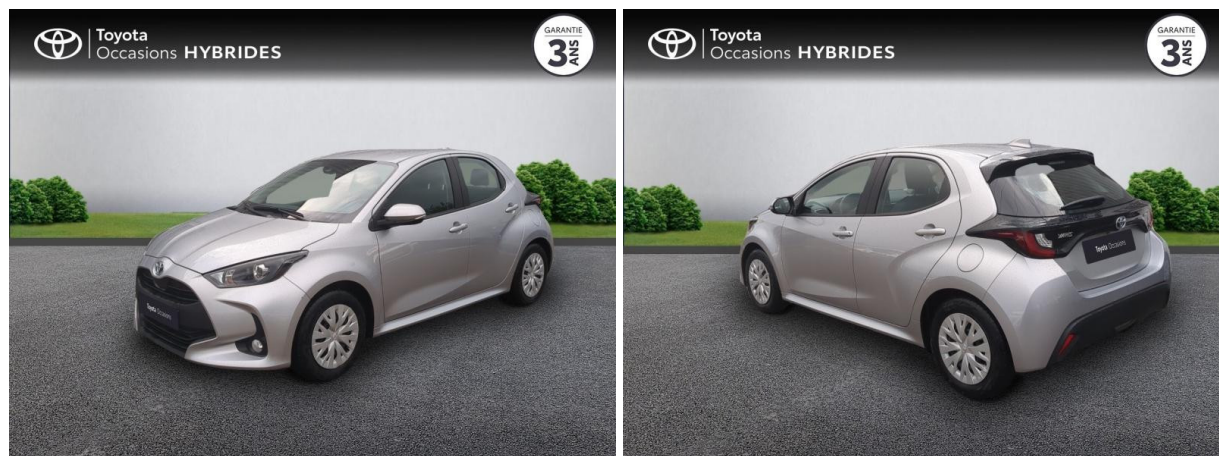

TOYOTA YARIS 116H DYNAMIC BUSINESS 5P + PROGRAMME BEYOND ZERO ACADEMY MY22 D'OCCASION

Occasion TOYOTA Yaris

116h Dynamic Business 5p + Programme Beyond Zero Academy MY22

Toyota Nîmes

04 66 26 40 40

Prix :

19 490 €

Un crédit vous engage et doit être remboursé. Vérifiez vos capacités de remboursement avant de vous engager.

Caractéristiques du véhicule

- Kilométrage : 30 713 km
- Puissance réelle : 92 ch
- Énergie : Hybride
- Boîte de vitesse : Automatique
- Carrosserie : Berline
- Nombre de portes : 5 portes
- Année : 2023
- Puissance fiscale : 5 CV
- Couleur : Gris Minéral (M)
- Garantie : Label Toyota Occasions 36 mois TFR 36 mois