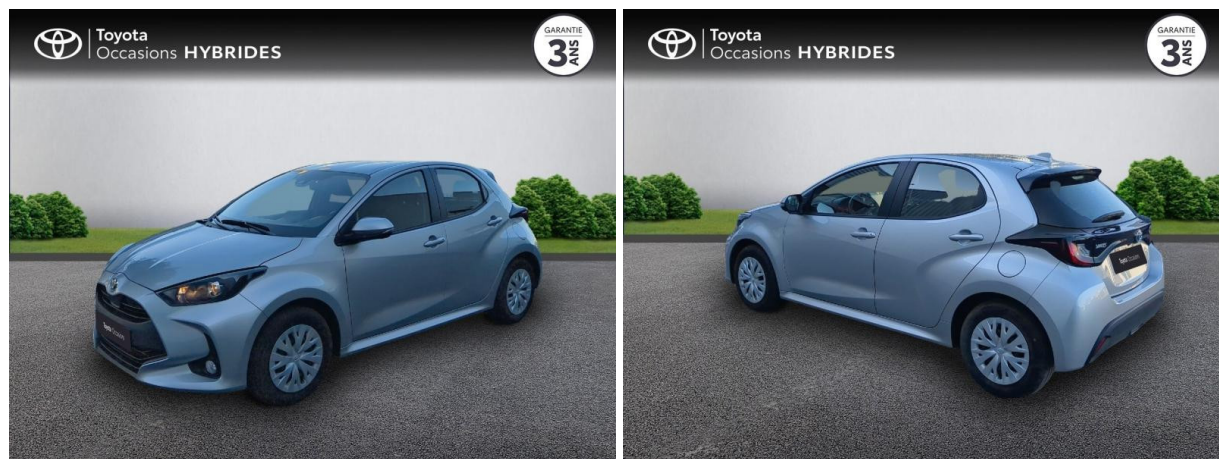

TOYOTA YARIS 116H DYNAMIC BUSINESS 5P + PROGRAMME BEYOND ZERO ACADEMY MY22 D'OCCASION

Occasion

TOYOTA Yaris

116h Dynamic Business 5p + Programme Beyond Zero Academy MY22

Toyota Nîmes

04 66 26 40 40

Prix :

22 490 €

Un crédit vous engage et doit être remboursé. Vérifiez vos capacités de remboursement avant de vous engager.

Caractéristiques du véhicule

- Kilométrage : 9 918 km
- Puissance réelle : 92 ch
- Énergie : Hybride
- Boîte de vitesse : Automatique
- Carrosserie : Berline
- Nombre de portes : 5 portes
- Année : 2023
- Puissance fiscale : 5 CV
- Couleur : Gris Minéral (M)
- Garantie : Label Toyota Occasions 36 mois TFR 36 mois